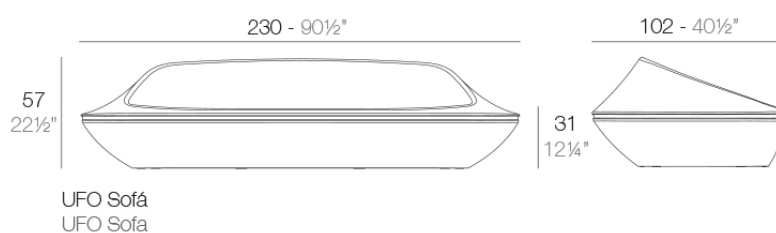

### Descripción

Fabricado con resina de polietileno mediante moldeo rotacional con doble pared. 100% Reciclable. Apto para exterior e interior. Disponible en varios acabados.

Peso: 35 Kg