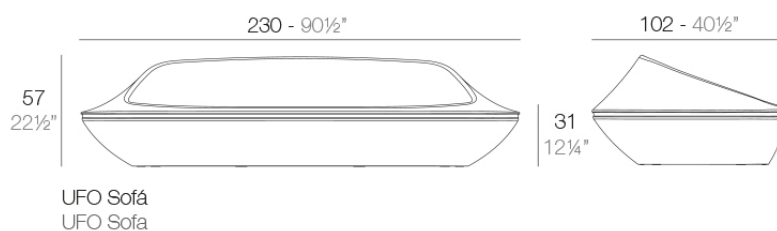

Info

Descripción

Fabricado con resina de polietileno mediante moldeo rotacional con doble pared. 100% Reciclable. Apto para exterior e interior. Disponible en varios acabados.

Peso: 35 Kg

Accesorios

- **Tejidos**