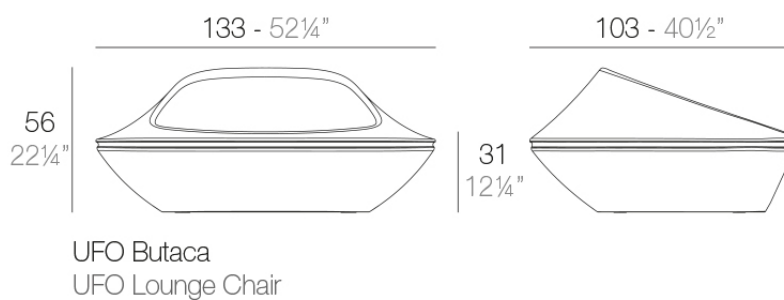

### Description

Fabricado con resina de polietileno mediante moldeo rotacional con doble pared. 100% Reciclable. Apto para exterior e interior. Disponible en varios acabados.

Weight: 20 Kg