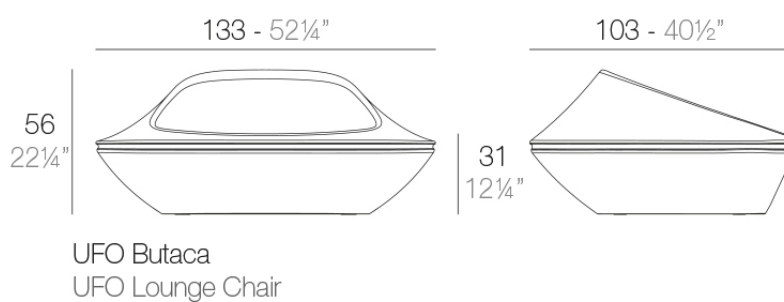

### Descripción

Fabricado con resina de polietileno mediante moldeo rotacional con doble pared. 100% Reciclable. Apto para exterior e interior. Disponible en varios acabados.

Peso: 20 Kg