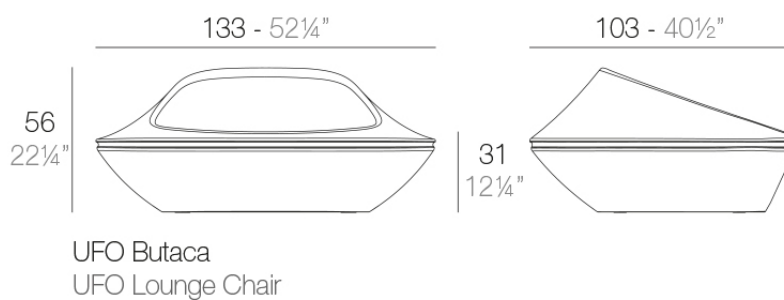

### Descripción

Fabricado con resina de polietileno mediante moldeo rotacional con doble pared. 100% Reciclable. Apto para exterior e interior. Disponible en varios acabados.

Peso: 20 Kg