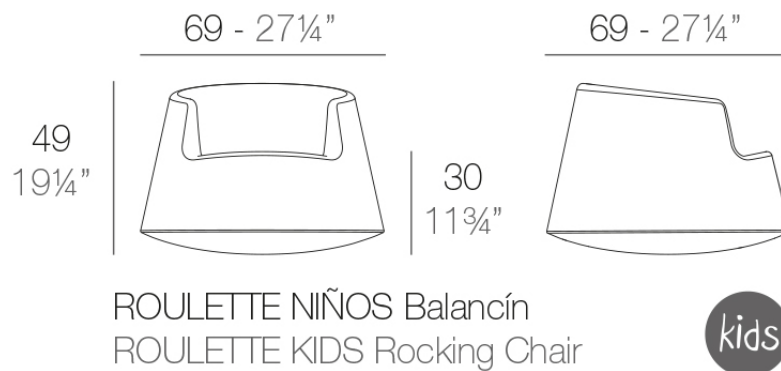

Roulette kids

por Eero Aarnio

La Colección Roulette, diseñada por Eero Aarnio, es una silla mecedora diseñada para niños. Una pieza divertida que puede colocarse en ambientes interiores y exteriores, incluso en condiciones extremas.

Info

Descripción

Fabricado con resina de polietileno mediante moldeo rotacional con doble pared. 100% Reciclable. Apto para exterior e interior. Apto para niños mayores de 3 años.

Peso: 10.01 Kg

Acabados

acabados