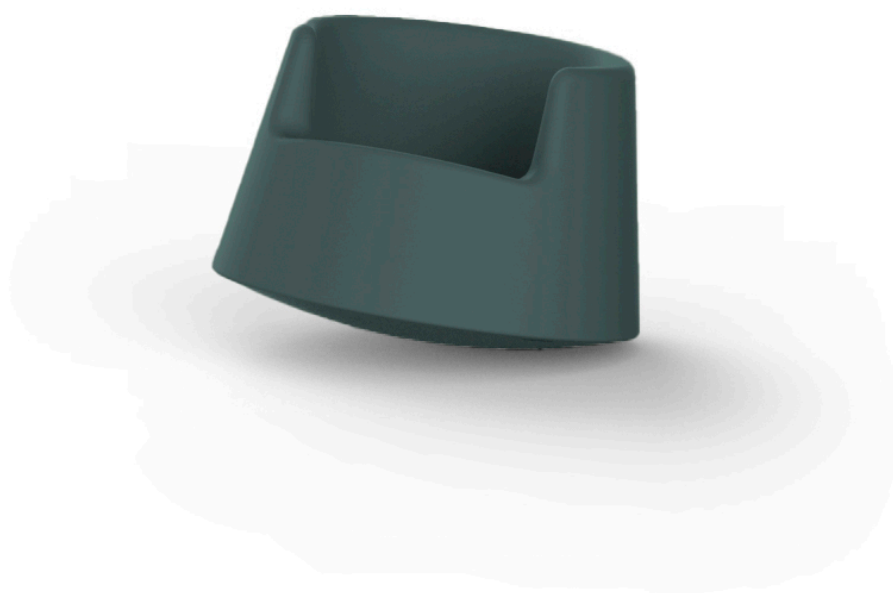

Roulette kids

por Eero Aarnio

La Colección Roulette, diseñada por Eero Aarnio, es una silla mecedora diseñada para niños. Una pieza divertida que puede colocarse en ambientes interiores y exteriores, incluso en condiciones extremas.

Info

Descripción

Fabricado con resina de polietileno mediante moldeo rotacional con doble pared. 100% Reciclable. Apto para exterior e interior. Apto para niños mayores de 3 años.

Peso: 10.01 Kg

Acabados

acabados

BASIC

Ref. 61005

white 2001

ecru 2003

tortora 2004

cream 2017

camel 2020

clay 2022

cream granite

ice 2101

Resina de polietileno acabado mate.

LACADO

Ref. 61005F

VONDOM

white 3101

ecru 3103