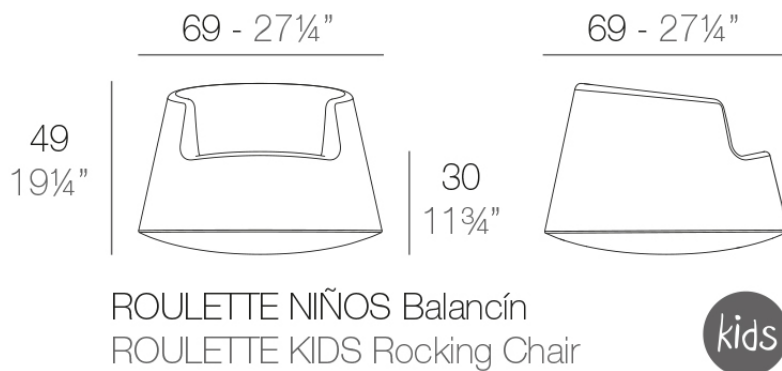

Info

Descripción

Fabricado con resina de polietileno mediante moldeo rotacional con doble pared. 100% Reciclable. Apto para exterior e interior. Apto para niños mayores de 3 años.

Peso: 10.01 Kg