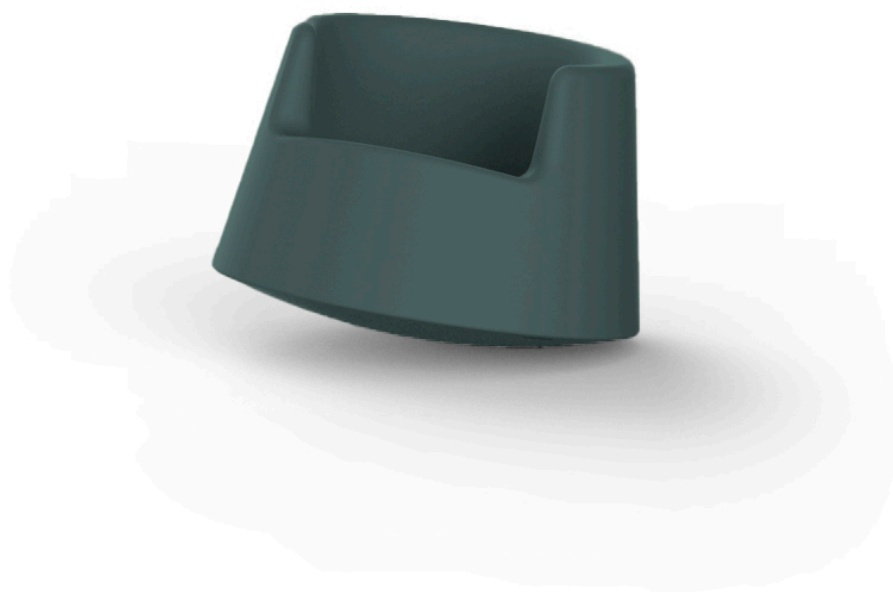

Roulette kids

por Eero Aarnio

Info

Descripción

Fabricado con resina de polietileno mediante moldeo rotacional con doble pared. 100% Reciclable. Apto para exterior e interior. Apto para niños mayores de 3 años.

Peso: 10.01 Kg

Acabados

acabados

BASIC

Ref. 61005

purjai red

orange

notte blue

crema

blanco

negro

bronce

acero

antracita

rojo

kaki

taupe

ecru

beig

green

hielo

Resina de polietileno acabado mate.

LACADO

Ref. 61005F