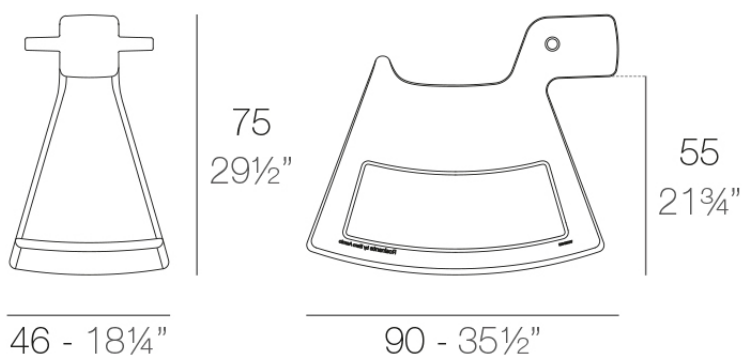

### Description

ERAS 61003

Weight: 9.01 Kg

ROSINANTE Balancín (No es adecuado para niños)  
ROSINANTE Rocking Horse (Not for children)