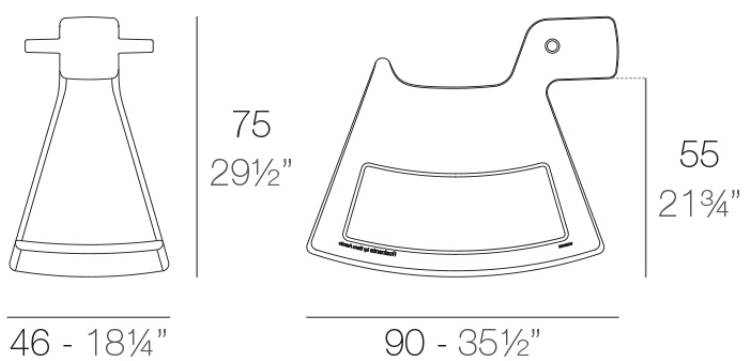

Info

Descripción

ERAS 61003

Peso: 9.01 Kg

ROSINANTE Balancín (No es adecuado para niños)
ROSINANTE Rocking Horse (Not for children)

Acabados

acabados

BASIC