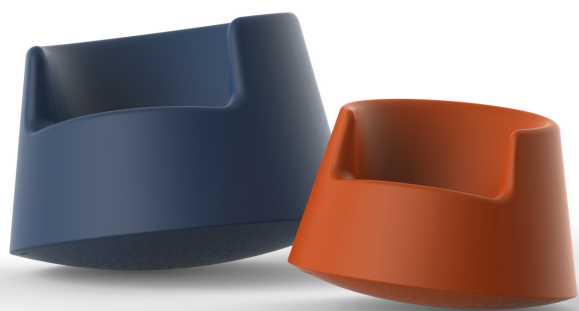

Roulette

por Eero Aarnio

La Colección Roulette, diseñada por Eero Aarnio, es una silla mecedora diseñada para niños. Una pieza divertida que puede colocarse en ambientes interiores y exteriores, incluso en condiciones extremas.

Info

Descripción

Peso: 18.01 Kg

ROULETTE Balancín (No es adecuado para niños)
ROULETTE Rocking Chair (Not for children)

Acabados

acabados

BASIC

Ref. 61002

white 2001

ecru 2003

tortora 2004

cream 2017

camel 2020

clay 2022

garnet 2015

brown 2008

Resina de polietileno acabado mate.

LACADO

Ref. 61002F

VONDON

white 3101

ecru 3103

tortora 3104

cream 3117