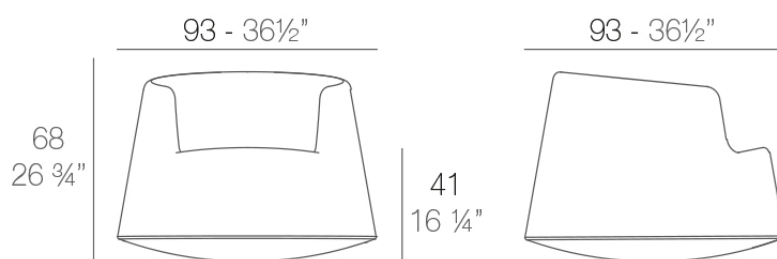

Info

Descripción

ERAS 61002

Peso: 18.01 Kg

ROULETTE Balancín (No es adecuado para niños)
ROULETTE Rocking Chair (Not for children)