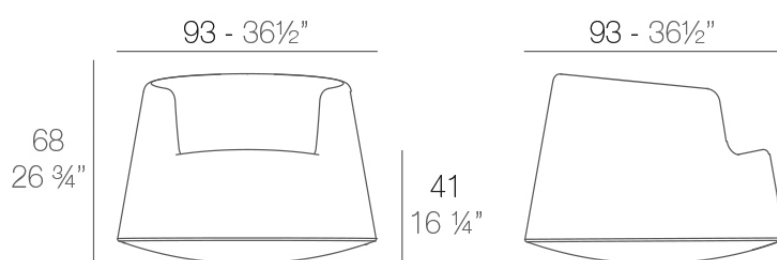

Roulette

por Eero Aarnio

La Colección Roulette, diseñada por Eero Aarnio, es una silla mecedora diseñada para niños. Una pieza divertida que puede colocarse en ambientes interiores y exteriores, incluso en condiciones extremas.

Info

Descripción

Peso: 18.01 Kg

ROULETTE Balancín (No es adecuado para niños)
ROULETTE Rocking Chair (Not for children)

Acabados

acabados

BASIC

Ref. 61002