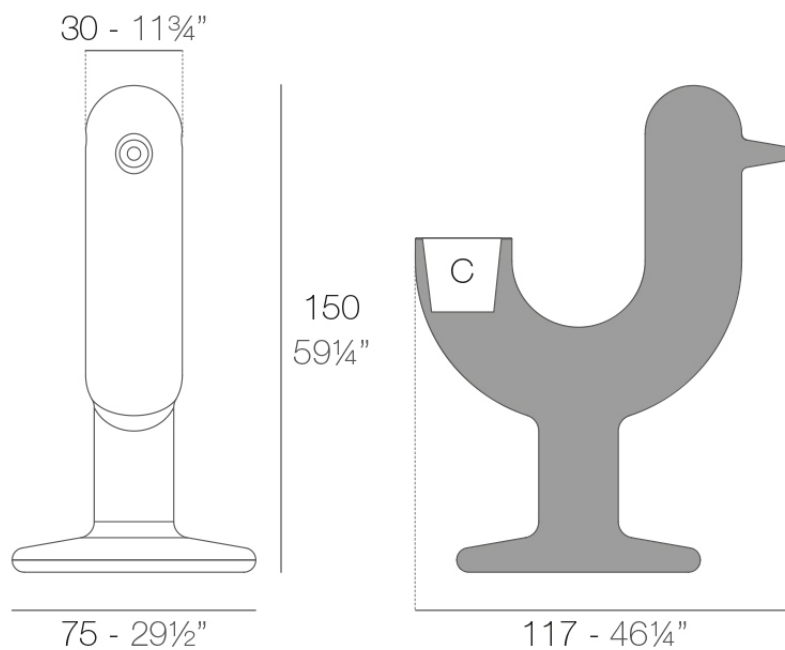

Macetero fabricado con resina de polietileno mediante moldeo rotacional con doble pared. 100% Reciclable. Apto para exterior e interior. Disponible en varios acabados.

Weight: 17 Kg

PEACOCK Macetero C = 9 L 2×22 cm
PEACOCK Planter C = 2 1/2 gal