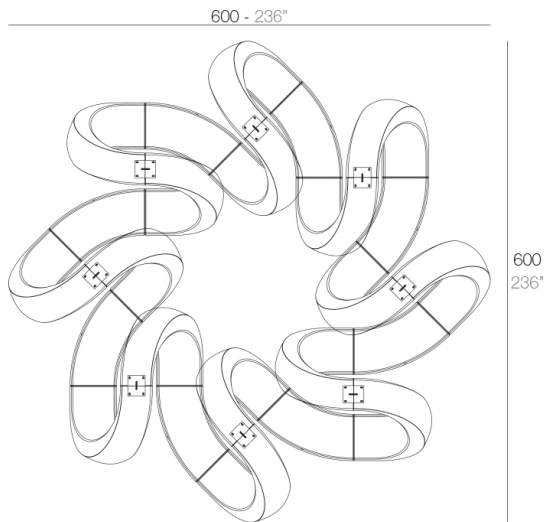

Info

Descripción

Fabricado en resina de polietileno mediante moldeo rotacional con doble pared. 100% Reciclable. Apto para exterior e interior. Disponible en varios acabados.

Peso: 87.22 Kg

Combinaciones

8 x 60007 AND - AND
8 x 60006 AND Banco - AND Bench