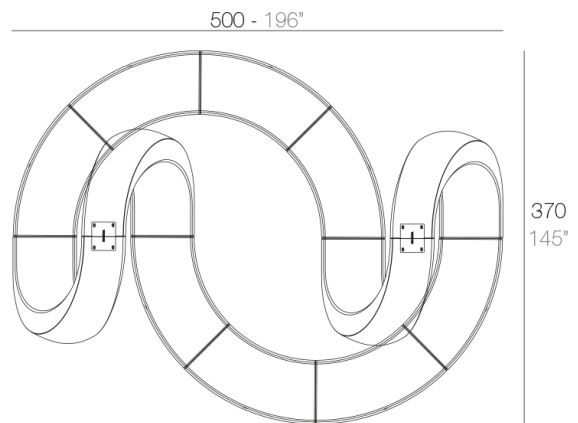

2 x 60007 AND - AND
8 x 60006 AND Banco - AND Bench