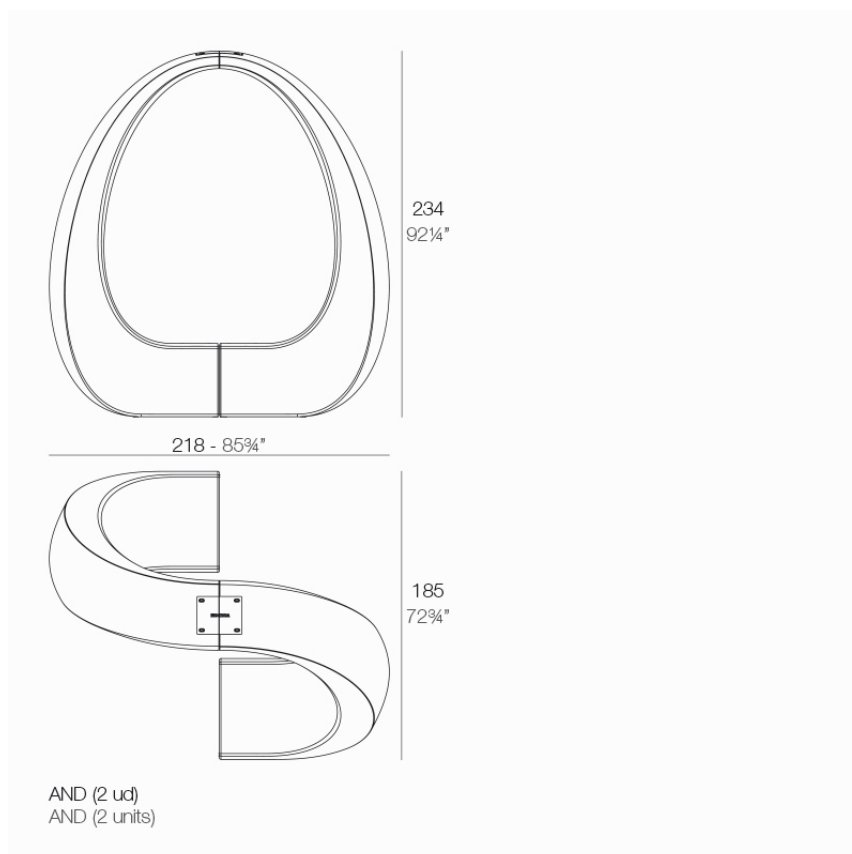

Info

Descripción

Fabricado en resina de polietileno mediante moldeo rotacional con doble pared. 100% Reciclable. Apto para exterior e interior. Disponible en varios acabados.

Peso: 87.22 Kg

Combinaciones

8 x 60007 AND - AND
8 x 60006 AND Banco - AND Bench