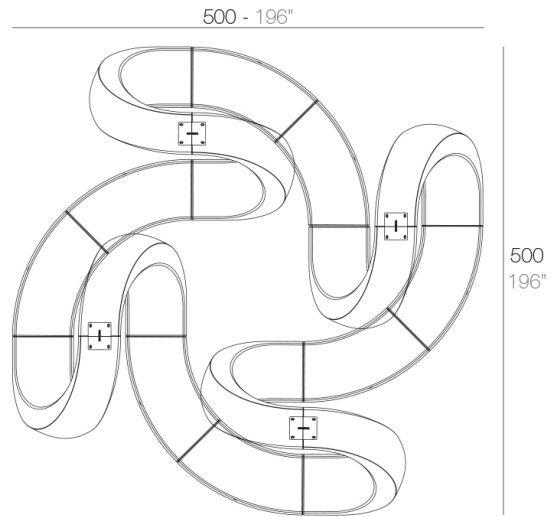

Info

Descripción

Fabricado en resina de polietileno mediante moldeo rotacional con doble pared. 100% Reciclable. Apto para exterior e interior. Disponible en varios acabados.

Peso: 87.22 Kg

Combinaciones

8 x 60007 AND - AND
8 x 60006 AND Banco - AND Bench