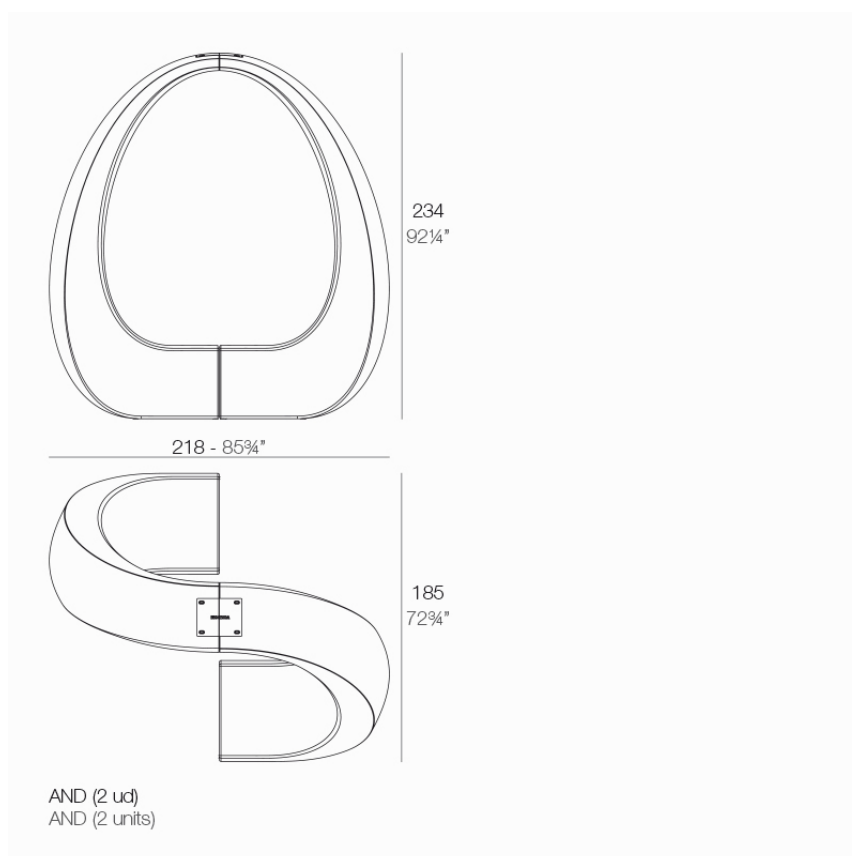

Info

Description

Fabricado en resina de polietileno mediante moldeo rotacional con doble pared. 100% Reciclable. Apto para exterior e interior. Disponible en varios acabados.

Weight: 87.22 Kg

Combinations