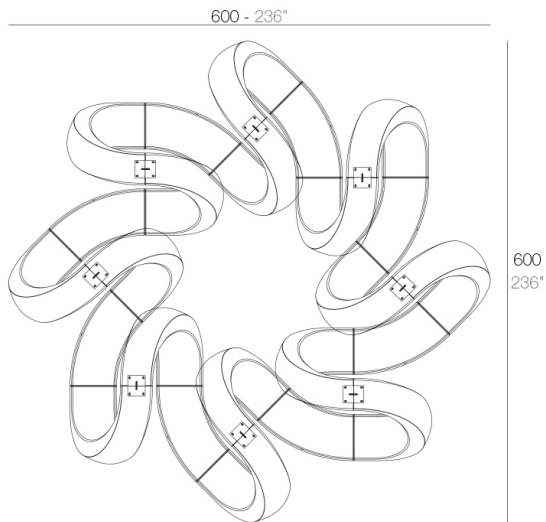

Info

Description

Fabricado en resina de polietileno mediante moldeo rotacional con doble pared. 100% Reciclable. Apto para exterior e interior. Disponible en varios acabados.

Weight: 87.22 Kg

Combinations