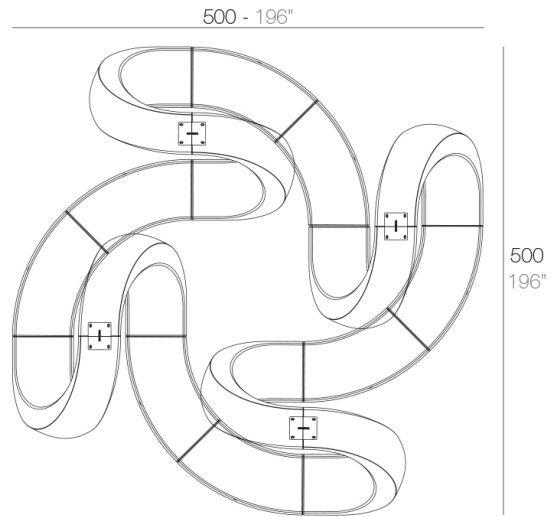

4 x 60007 AND - AND
8 x 60006 AND Banco - AND Bench