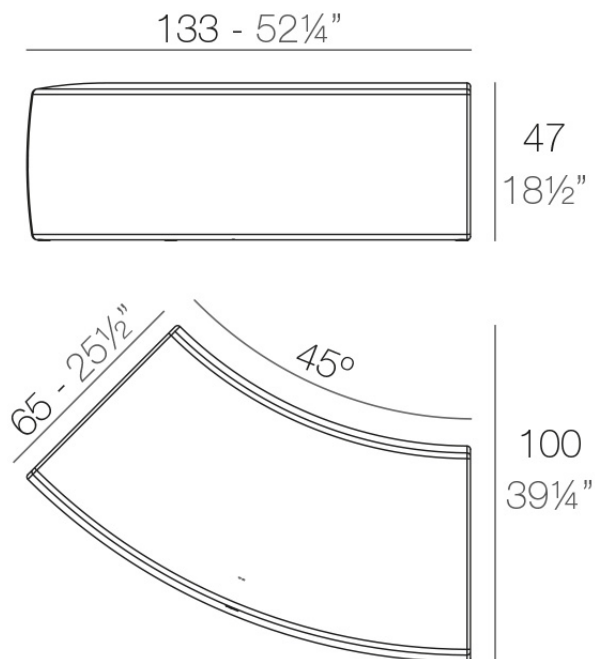

Info

Description

Fabricado con resina de polietileno mediante moldeo rotacional con doble pared. 100% Reciclable. Apto para exterior e interior. Disponible en varios acabados.

Weight: 25.2 Kg

AND Banco
AND Bench