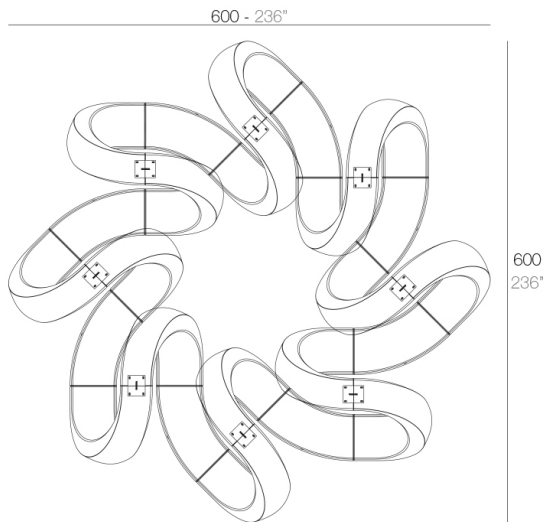

Combinations

---

8 x 60007 AND - AND
8 x 60006 AND Banco - AND Bench