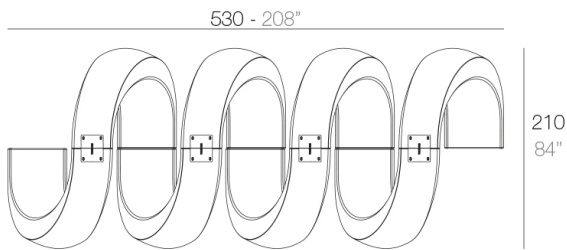

4 x 60007 AND - AND