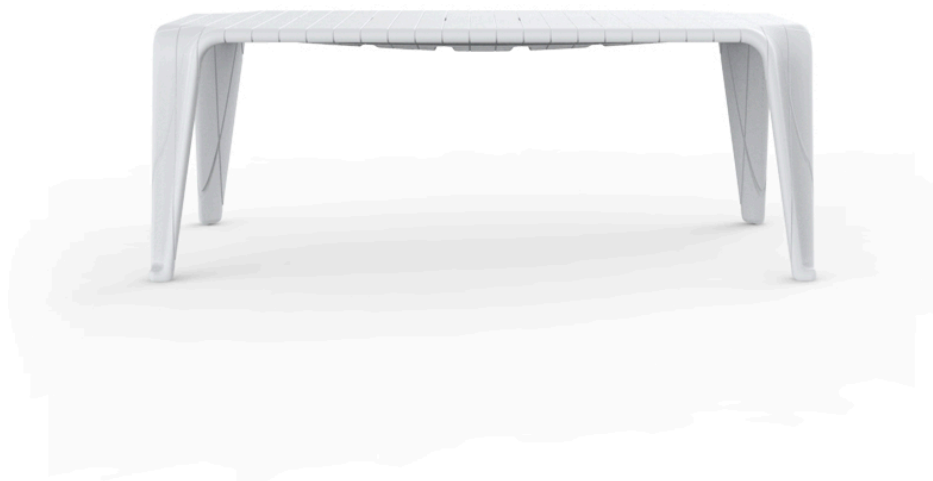

F3 mesa 90x190x72

by Fabio Novembre

La colección de mobiliario de diseño F3, por Fabio Novembre para Vondom. Una colección **basada en superficies matemáticas** que fluyen de forma libre hasta conseguir la función perfecta de cada elemento.

F3 = La forma sigue a la función.

Info

Description

Fabricado con resina de polietileno mediante moldeo rotacional con doble pared. 100% Reciclable. Apto para exterior e interior. Disponible en varios acabados.

Weight: 27 Kg

F³ Mesa
F³ Dinning Table

Accessories

- **FUNDA**

Funda protectora impermeable que repele el agua y la suciedad.

Finishes

acabados

BASIC