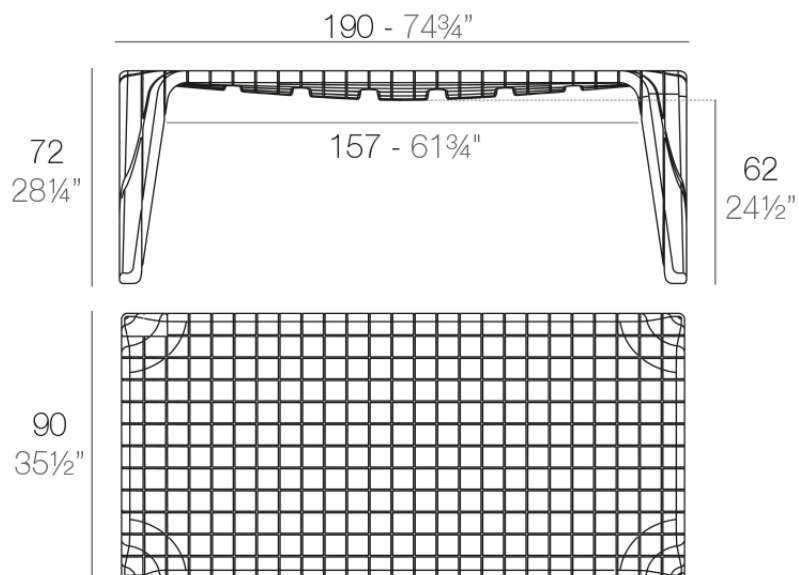

Info

Description

Fabricado con resina de polietileno mediante moldeo rotacional con doble pared. 100% Reciclable. Apto para exterior e interior. Disponible en varios acabados.

Weight: 27 Kg

F³ Mesa
F³ Dinning Table