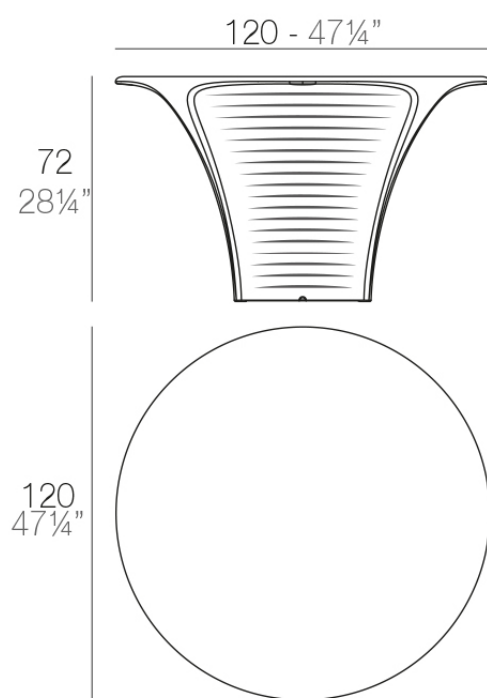

Info

Description

Fabricado con resina de polietileno mediante moldeo rotacional con doble pared. 100% Reciclable. Apto para exterior e interior. Disponible en varios acabados.

Weight: 59.69 Kg

BIOPHILIA Mesa
BIOPHILIA Dinning Table