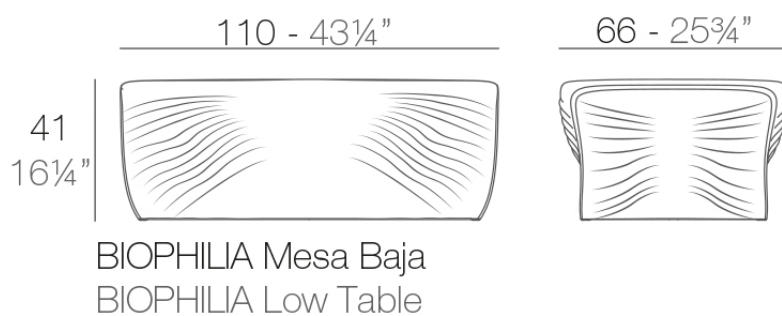

Biophilia mesa baja 101x67x40

por Ross Lovegrove

La colección Biophilia, de Ross Lovegrove, es un encuentro magnético entre naturaleza y diseño, donde cada pieza parece surgir de la tierra con vida propia. Inspirada en las formas fluidas del Art Nouveau y en la majestuosidad orgánica de la Sagrada Familia de Antoni Gaudí, Biophilia invita a redescubrir la conexión con el entorno natural a través de una estética que respira, fluye y se mimetiza con el espacio.

Info

Descripción

Fabricado con resina de polietileno mediante moldeo rotacional con doble pared. 100% Reciclable. Apto para exterior e interior. Disponible en varios acabados.

Peso: 15 Kg

Acabados

acabados