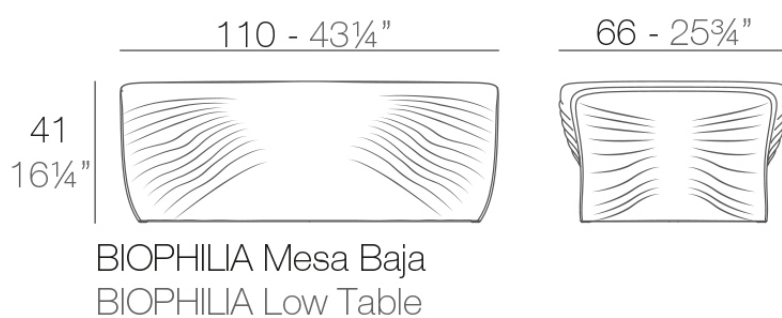

Biophilia mesa baja 101x67x40

por Ross Lovegrove

La colección Biophilia, de Ross Lovegrove, es un encuentro magnético entre naturaleza y diseño, donde cada pieza parece surgir de la tierra con vida propia. Inspirada en las formas fluidas del Art Nouveau y en la majestuosidad orgánica de la Sagrada Familia de Antoni Gaudí, Biophilia invita a redescubrir la conexión con el entorno natural a través de una estética que respira, fluye y se mimetiza con el espacio.

Info

Descripción

Fabricado con resina de polietileno mediante moldeo rotacional con doble pared. 100% Reciclable. Apto para exterior e interior. Disponible en varios acabados.

Peso: 15 Kg

Acabados

acabados