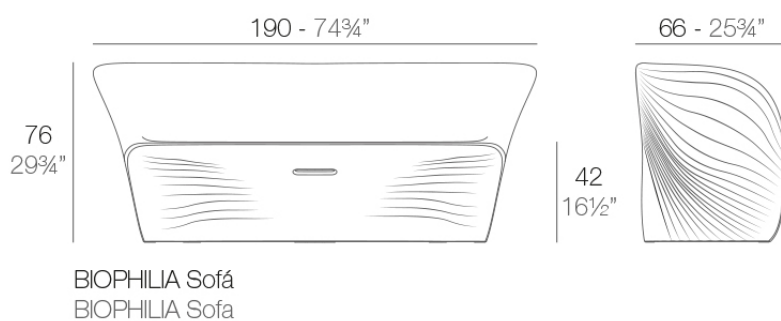

Info

Description

Fabricado con resina de polietileno mediante moldeo rotacional con doble pared. 100% Reciclable. Apto para exterior e interior. Disponible en varios acabados.

Weight: 30.89 Kg

Accessories