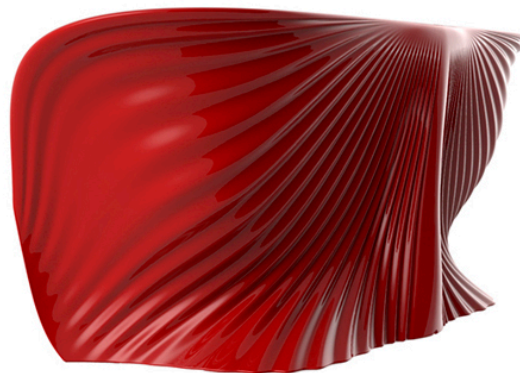

Biophilia sofá

por Ross Lovegrove

Los muebles de diseño de la colección **Biophilia**, de Ross Lovegrove, explora el lenguaje de un nuevo diseño que constituye un diálogo entre el tiempo, forma y espacio que combina el diseño de vanguardia orgánica de la Sagrada Família de Antonio Gaudí, los conocimientos avanzados de **VONDOM** en la técnica del rotomoldeo y los estudios de investigación sobre el proceso de transferencia digital en el diseño contemporáneo.

Info

Descripción

Fabricado con resina de polietileno mediante moldeo rotacional con doble pared. 100% Reciclable. Apto para exterior e interior. Disponible en varios acabados.

Peso: 30.89 Kg

Accesorios

- **Tejidos**