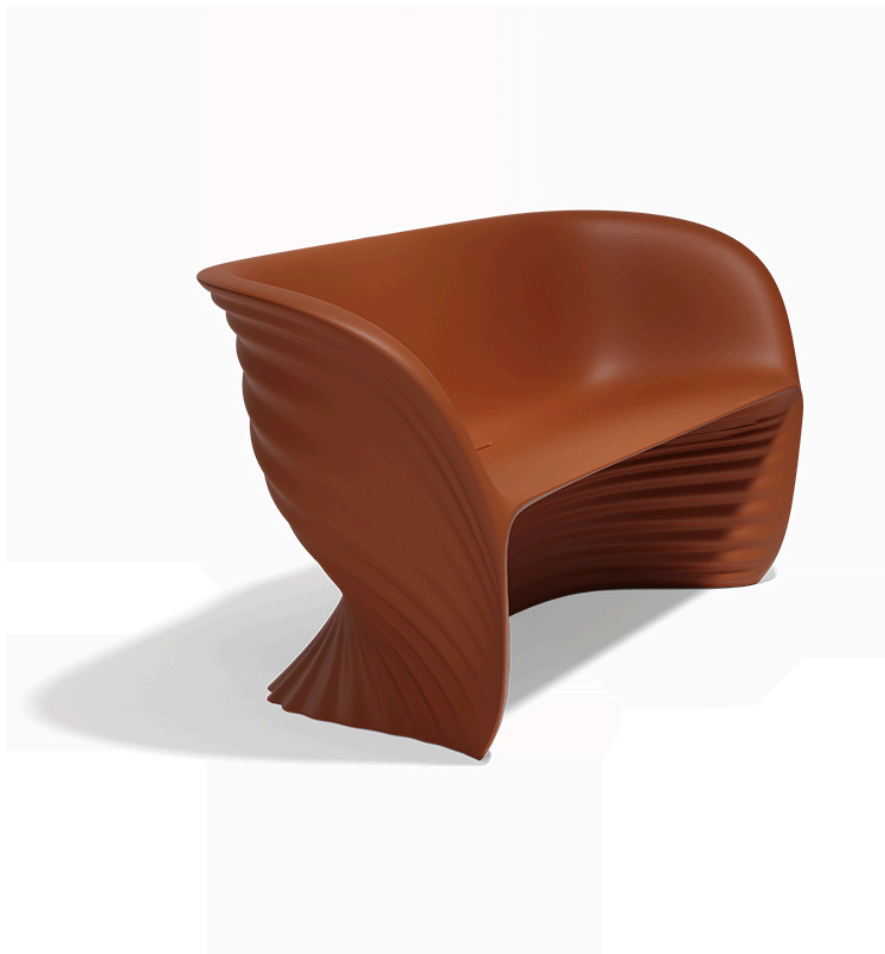

Biophilia sofá

by Ross Lovegrove

La colección Biophilia, de Ross Lovegrove, es un encuentro magnético entre naturaleza y diseño, donde cada pieza parece surgir de la tierra con vida propia. Inspirada en las formas fluidas del Art Nouveau y en la majestuosidad orgánica de la Sagrada Familia de Antoni Gaudí, Biophilia invita a redescubrir la conexión con el entorno natural a través de una estética que respira, fluye y se mimetiza con el espacio.

Info

Description

Fabricado con resina de polietileno mediante moldeo rotacional con doble pared. 100% Reciclable. Apto para exterior e interior. Disponible en varios acabados.

Weight: 30.89 Kg

Accessories