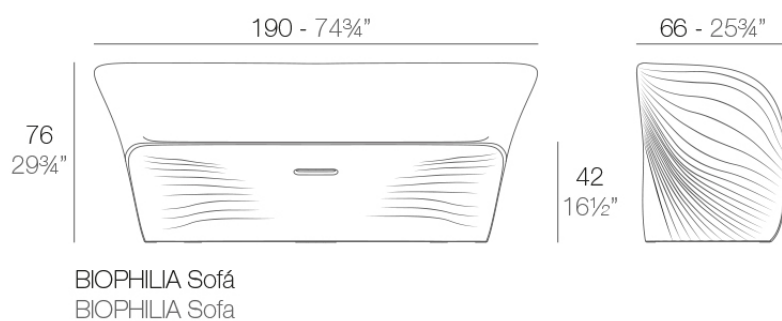

Info

Descripción

Fabricado con resina de polietileno mediante moldeo rotacional con doble pared. 100% Reciclable. Apto para exterior e interior. Disponible en varios acabados.

Peso: 30.89 Kg

Accesorios

- **Tejidos**