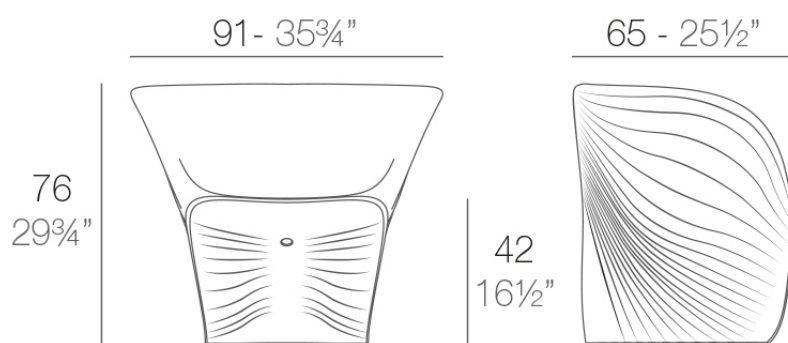

Info

Descripción

Fabricado con resina de polietileno mediante moldeo rotacional con doble pared. 100% Reciclable. Apto para exterior e interior. Disponible en varios acabados.

Peso: 15 Kg

BIOPHILIA Butaca
BIOPHILIA Lounge Chair