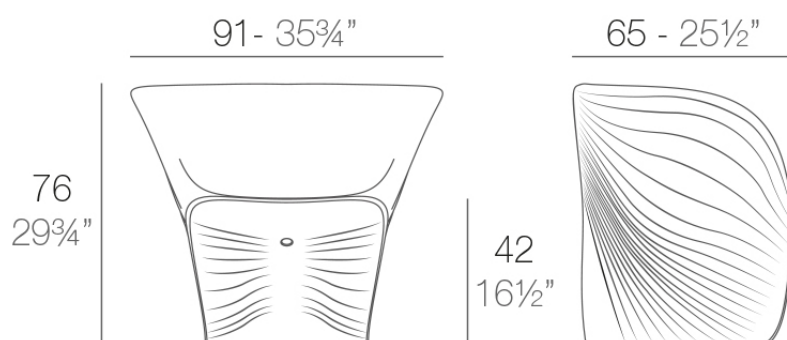

### Descripción

Fabricado con resina de polietileno mediante moldeo rotacional con doble pared. 100% Reciclable. Apto para exterior e interior. Disponible en varios acabados.

Peso: 15 Kg

BIOPHILIA Butaca  
BIOPHILIA Lounge Chair