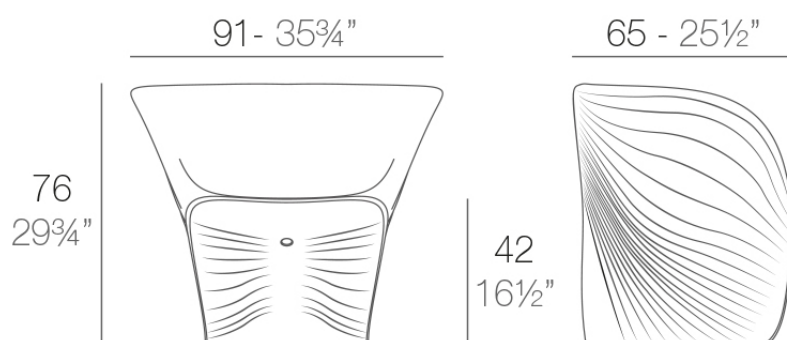

Info

Description

Fabricado con resina de polietileno mediante moldeo rotacional con doble pared. 100% Reciclable. Apto para exterior e interior. Disponible en varios acabados.

Weight: 15 Kg

BIOPHILIA Butaca
BIOPHILIA Lounge Chair