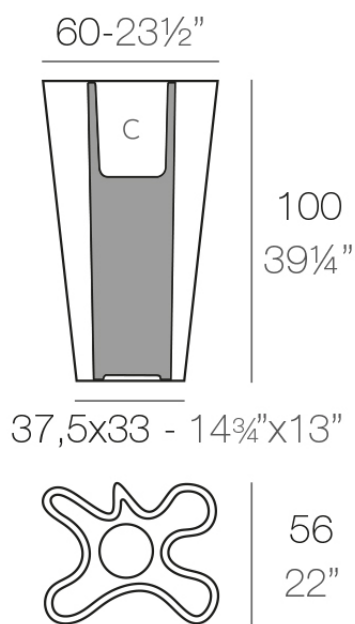

Bye-bye maceteros 60x56x100

por Harry-Paul

La colección Bye-Bye, diseñada por Harry Paul, captura la esencia de los viajes interestelares en piezas que parecen fluir en el espacio. Inspirada en la estética futurista del movimiento y la velocidad, Bye-Bye invita a experimentar una nueva forma de muebles de diseño que transmiten dinamismo y ligereza en cada línea.

Info

Descripción

Fabricado con resina de polietileno mediante moldeo rotacional con doble pared. 100% Reciclable. Apto para exterior e interior. Disponible en varios acabados.

Peso: 12 Kg

BYE-BYE Maceta 100
BYE-BYE Planter 100

C = 15 L
C = 4 gal

Acabados

acabados

BASIC

Ref. 58004A

white 2001

ecru 2003

tortora 2004