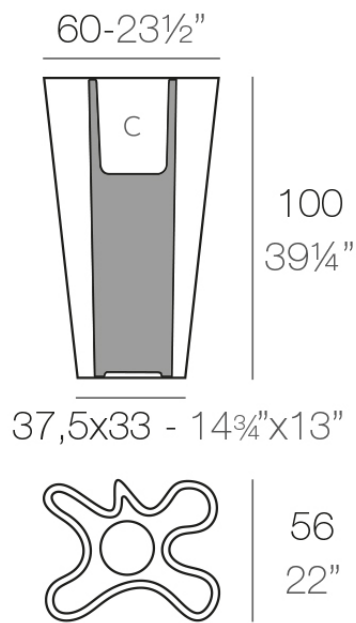

Bye-bye maceteros 60x56x100

por Harry-Paul

La colección Bye-Bye, diseñada por Harry Paul, captura la esencia de los viajes interestelares en piezas que parecen fluir en el espacio. Inspirada en la estética futurista del movimiento y la velocidad, Bye-Bye invita a experimentar una nueva forma de muebles de diseño que transmiten dinamismo y ligereza en cada línea.

Info

Descripción

Fabricado con resina de polietileno mediante moldeo rotacional con doble pared. 100% Reciclable. Apto para exterior e interior. Disponible en varios acabados.

Peso: 12 Kg

BYE-BYE Maceta 100
BYE-BYE Planter 100

C = 15 L
C = 4 gal

Acabados

acabados

BASIC

Ref. 58004A

white 2001

ecru 2003

tortora 2004