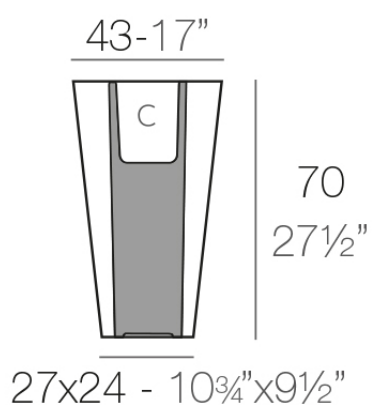

## Bye-bye maceteros 42x40x70

by Harry-Paul

La colección Bye-Bye, diseñada por Harry Paul, captura la esencia de los viajes interestelares en piezas que parecen fluir en el espacio. Inspirada en la estética futurista del movimiento y la velocidad, Bye-Bye invita a experimentar una nueva forma de muebles de diseño que transmiten dinamismo y ligereza en cada línea.

### Description

Fabricado con resina de polietileno mediante moldeo rotacional con doble pared. 100% Reciclable. Apto para exterior e interior. Disponible en varios acabados.

Weight: 6 Kg

BYE-BYE Maceta 70