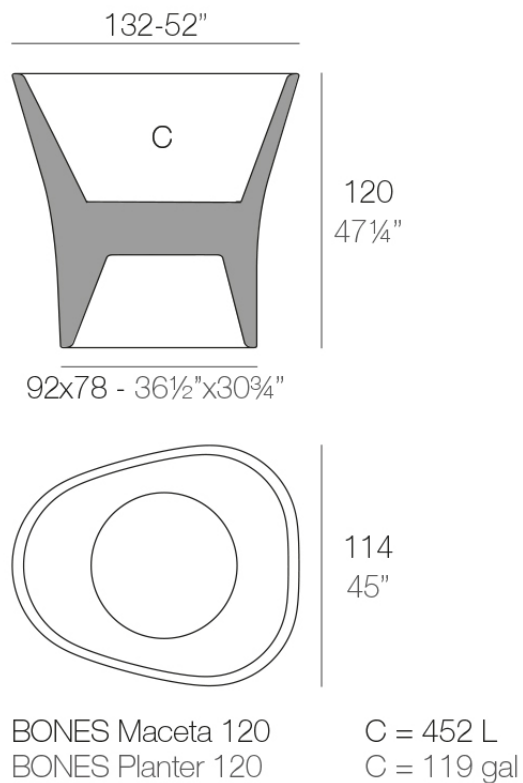

Info

Description

Macetero fabricado con resina de polietileno mediante moldeo rotacional con doble pared. 100% Reciclable. Apto para exterior e interior. Disponible en varios acabados.

Weight: 44.01 Kg

Finishes