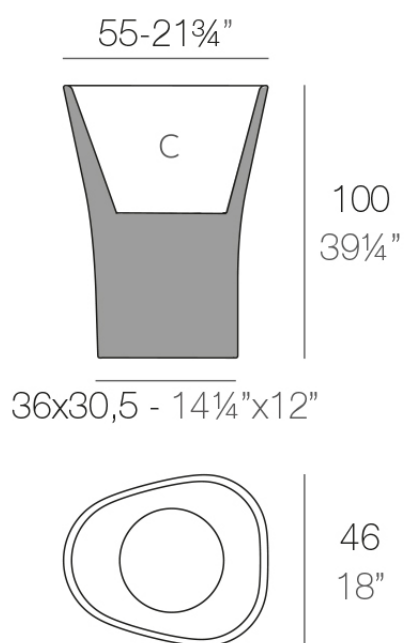

### Description

Macetero fabricado con resina de polietileno mediante moldeo rotacional con doble pared. 100% Reciclable. Apto para exterior e interior. Disponible en varios acabados.

Weight: 8.51 Kg

BONES Maceta 100    C = 30,5 L  
BONES Planter 100    C = 8 gal