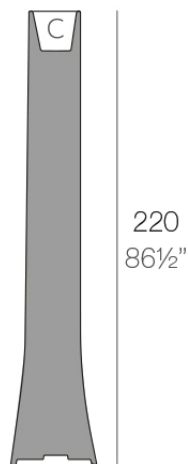

Info

Descripción

Macetero fabricado con resina de polietileno mediante moldeo rotacional con doble pared. 100% Reciclable. Apto para exterior e interior. Disponible en varios acabados.

Peso: 27 Kg

41-16 1/4"

BONES Maceta 220 C = 4 L
BONES Planter 220 C = 1 gal