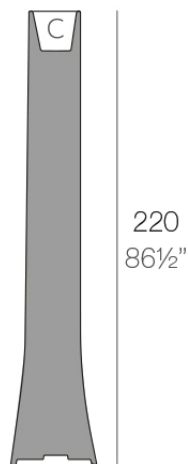

Info

Descripción

Macetero fabricado con resina de polietileno mediante moldeo rotacional con doble pared. 100% Reciclable. Apto para exterior e interior. Disponible en varios acabados.

Peso: 27 Kg

41-16 1/4"