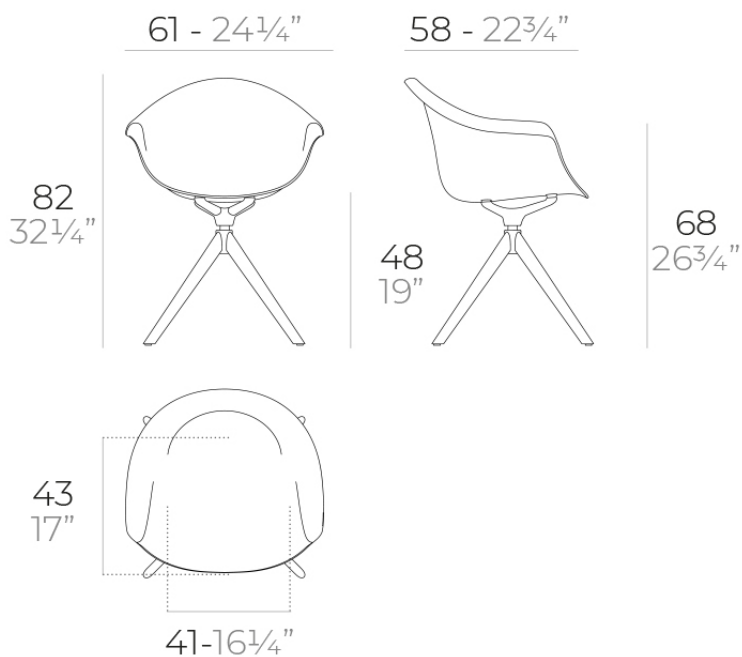

Incasso silla giratoria con patas de madera

por Archirivolto Design

Un sillón personalizable, desde las carcasas a las bases, los colores e incluso los materiales. Diseñada por Archirivolto Design.

Info

Descripción

Fabricado en polipropileno por inyección con gas y reforzado con fibra de vidrio. Disponible en varios colores. Apto para uso interior y exterior.

Peso: 9.3 Kg

INCASSO Sillón giratorio madera
INCASSO Wooden swivel Armchair

Acabados

acabados

BASIC PP
Ref. 56032

white

ecu

black

Disponibile en varios colores

patas