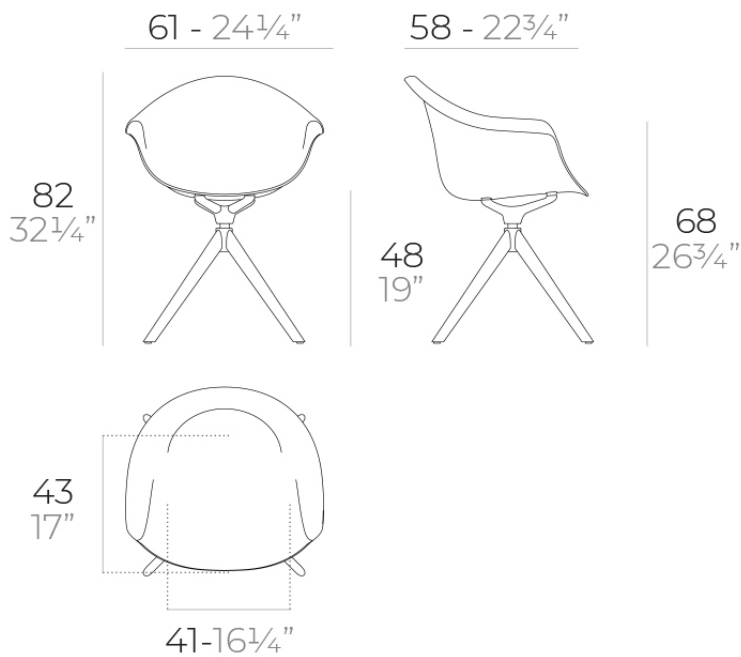

Incasso silla giratoria con patas de madera

por Archirivolto Design

Un sillón personalizable, desde las carcasas a las bases, los colores e incluso los materiales. Diseñada por Archirivolto Design.

Info

Descripción

Fabricado en polipropileno por inyección con gas y reforzado con fibra de vidrio. Disponible en varios colores. Apto para uso interior y exterior.

Peso: 9.3 Kg

INCASSO Sillón giratorio madera
INCASSO Wooden swivel Armchair

Disponibile en varios colores

patas

PATAS
Ref. 65055E

negro wood 2

negro wood 1

white wood 2

white wood 1

Ambients