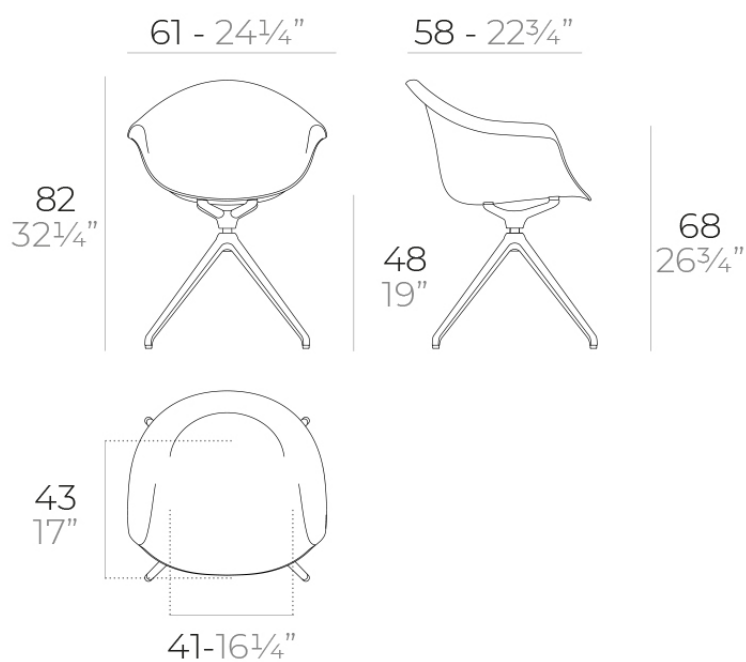

Incasso silla giratoria

por Archirivolto Design

Un sillón personalizable, desde las carcasas a las bases, los colores e incluso los materiales. Diseñada por Archirivolto Design.

Info

Descripción

Fabricado en polipropileno por inyección con gas y reforzado con fibra de vidrio. Disponible en varios colores. Apto para uso interior y exterior.

Peso: 8.6 Kg

INCASSO Sillón giratorio
INCASSO Swivel Armchair

Acabados

acabados

BASIC PP

Ref. 56031

white

ecru