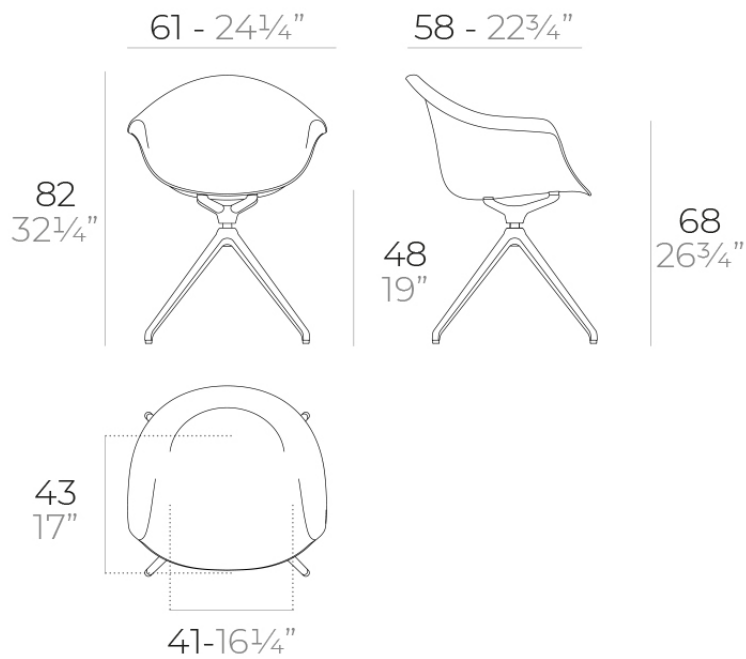

### Descripción

Fabricado en polipropileno por inyección con gas y reforzado con fibra de vidrio. Disponible en varios colores. Apto para uso interior y exterior.

Peso: 8.6 Kg

INCASSO Sillón giratorio  
INCASSO Swivel Armchair