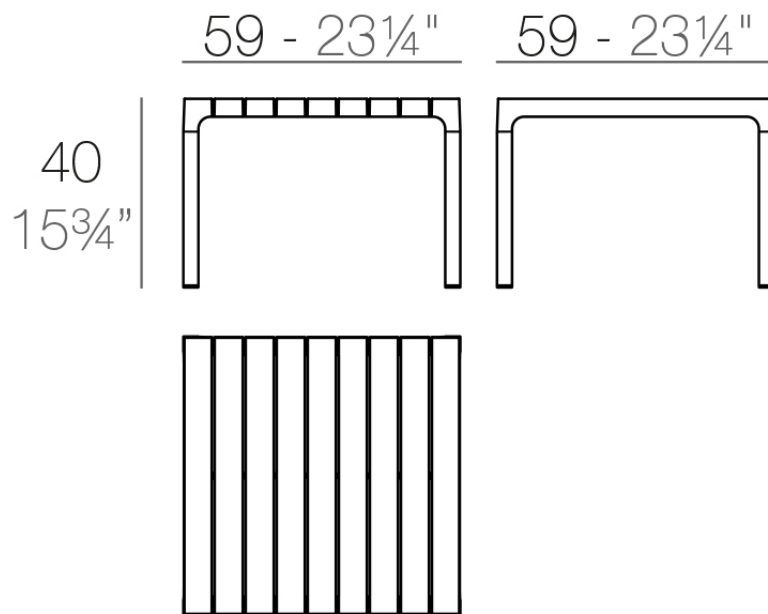

Spritz mesa 59x59x40

by Archirivolto Design

Spritz, diseñada por Archirivolto Design, captura la esencia de las tardes de verano con una línea de muebles exteriores que combina simplicidad y funcionalidad. Inspirada en las vallas blancas de playa y sus delicadas geometrías, cada pieza aporta un toque de frescura y elegancia a un espacio exterior.

Info

Description

Weight: 4.84 Kg

SPRITZ Mesa Baja
SPRITZ Low Table

Finishes

acabados

BASIC PP
Ref. 56030

white