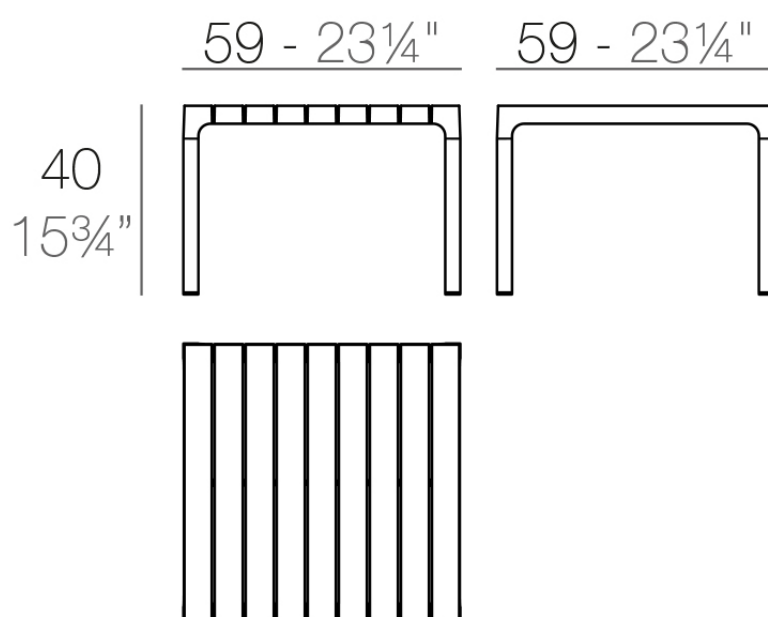

Spritz mesa 59x59x40

por Archirivolto Design

La colección de muebles de exterior Spritz, diseñada por Archirivolto Design para Vondom. Las **vallas de madera blancas que bordean la playa**, las pequeñas tiras que se suceden, en su geometría perfecta. Esa es la imagen que inspiró la colección, que se compone de los detalles robados de esta idea.

Info

Descripción

Peso: 4.84 Kg

SPRITZ Mesa Baja
SPRITZ Low Table

Acabados

acabados

BASIC PP
Ref. 56030

mostaza