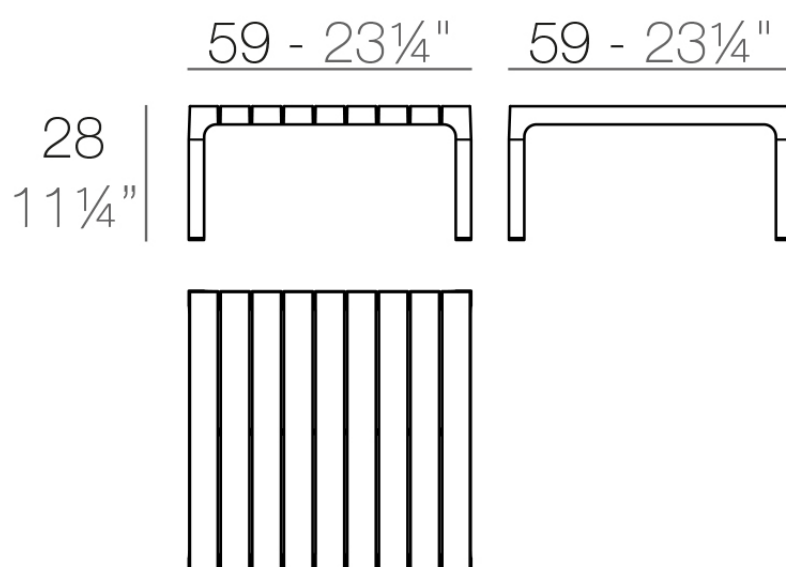

Spritz mesa 59x59x28

por Archirivolto Design

La colección de muebles de exterior Spritz, diseñada por Archirivolto Design para Vondom. Las **vallas de madera blancas que bordean la playa**, las pequeñas tiras que se suceden, en su geometría perfecta. Esa es la imagen que inspiró la colección, que se compone de los detalles robados de esta idea.

Info

Descripción

Peso: 4.64 Kg

SPRITZ Mesa Tumbona
SPRITZ Sun Lounger Table

Acabados

acabados

BASIC PP
Ref. 56029

mostaza