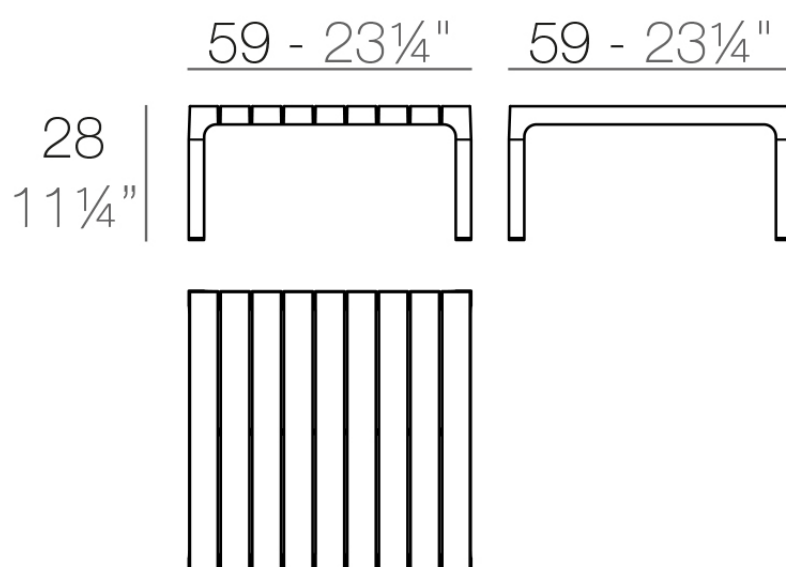

Info

Descripción

Peso: 4.64 Kg

SPRITZ Mesa Tumbona
SPRITZ Sun Lounger Table