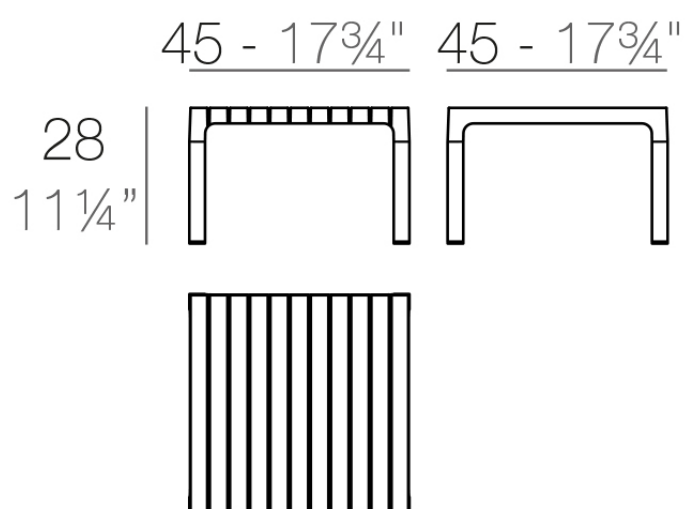

Spritz mesa tumbona 45x45x28

por Archirivolto Design

La colección de muebles de exterior Spritz, diseñada por Archirivolto Design para Vondom. Las **vallas de madera blancas que bordean la playa**, las pequeñas tiras que se suceden, en su geometría perfecta. Esa es la imagen que inspiró la colección, que se compone de los detalles robados de esta idea.

Info

Descripción

Peso: 2.64 Kg

SPRITZ Mesa Tumbona
SPRITZ Sun Lounger Table

Acabados

acabados

BASIC PP
Ref. 56028

mostaza