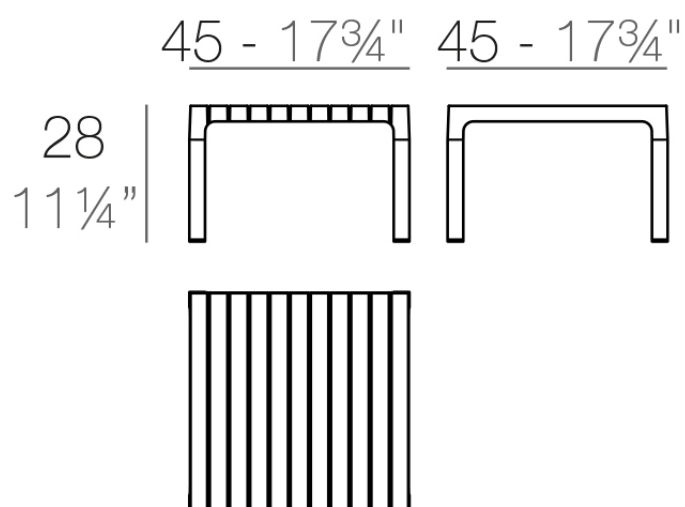

Spritz mesa tumbona 45x45x28

by Archirivolto Design

Spritz, diseñada por Archirivolto Design, captura la esencia de las tardes de verano con una línea de muebles exteriores que combina simplicidad y funcionalidad. Inspirada en las vallas blancas de playa y sus delicadas geometrías, cada pieza aporta un toque de frescura y elegancia a un espacio exterior.

Info

Description

Weight: 2.64 Kg

SPRITZ Mesa Tumbona
SPRITZ Sun Lounger Table

Finishes

acabados

BASIC PP
Ref. 56028

white