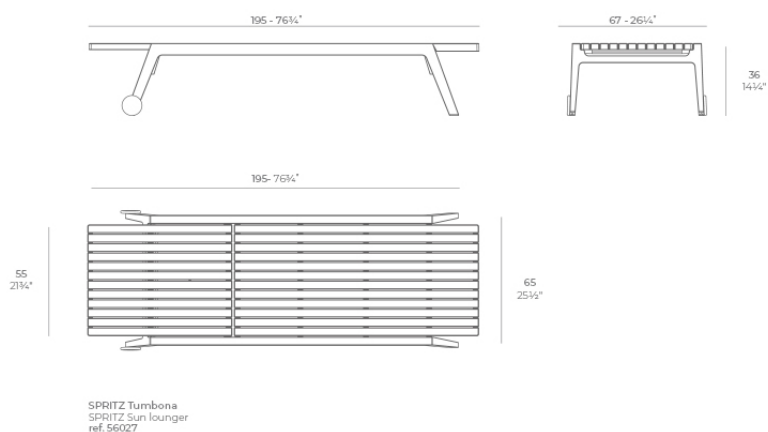

Spritz tumbona

por Archirivolto Design

Spritz, diseñada por Archirivolto Design, captura la esencia de las tardes de verano con una línea de muebles exteriores que combina simplicidad y funcionalidad. Inspirada en las vallas blancas de playa y sus delicadas geometrías, cada pieza aporta un toque de frescura y elegancia a un espacio exterior.

Info

Descripción

Fabricado en polipropileno por inyección y reforzado con fibra de vidrio. Apilable. Disponible en varios colores. Apto para uso interior y exterior.

Peso: 18.49 Kg

Accesorios

- **Tejidos**

Tejidos

Acabados

acabados

BASIC PP
Ref. 56027

white

ecru

tortora

Disponibile en varios colores