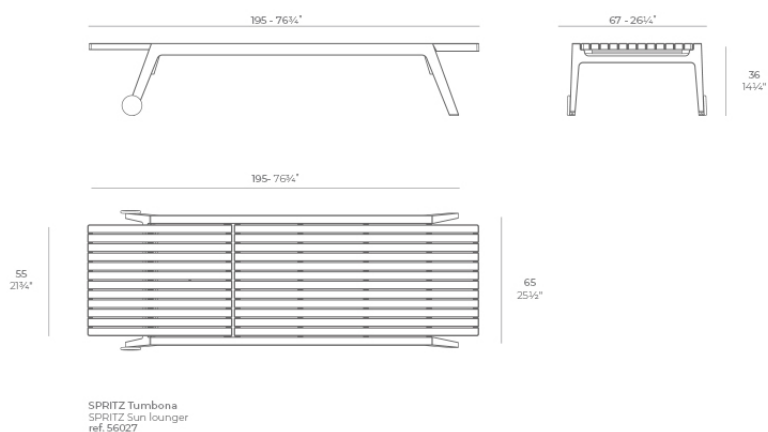

Spritz tumbona

by Archirivolto Design

Spritz, diseñada por Archirivolto Design, captura la esencia de las tardes de verano con una línea de muebles exteriores que combina simplicidad y funcionalidad. Inspirada en las vallas blancas de playa y sus delicadas geometrías, cada pieza aporta un toque de frescura y elegancia a un espacio exterior.

Info

Description

Fabricado en polipropileno por inyección y reforzado con fibra de vidrio. Apilable. Disponible en varios colores. Apto para uso interior y exterior.

Weight: 18.49 Kg

Accessories

- **Tejidos**

Tejidos

Finishes

acabados

BASIC PP
Ref. 56027

white

ecu

tortora

Disponibile en varios colores