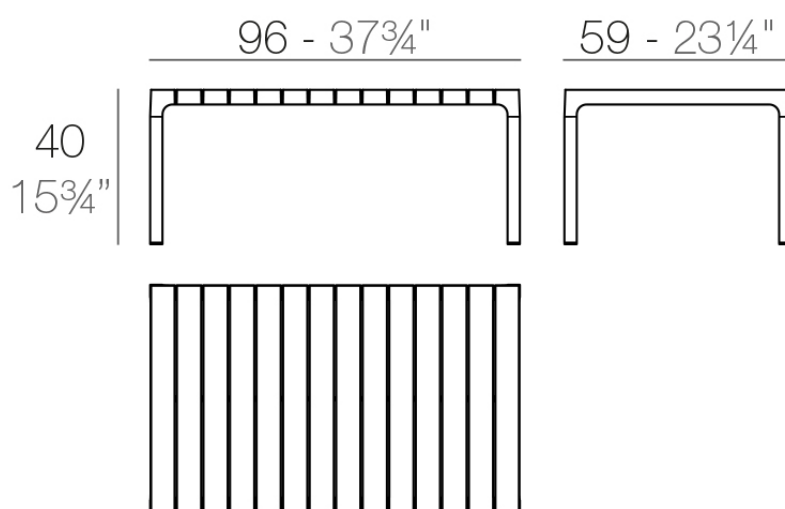

Spritz mesa sofa 96x59x40

por Archirivolto Design

La colección de muebles de exterior Spritz, diseñada por Archirivolto Design para Vondom. Las **vallas de madera blancas que bordean la playa**, las pequeñas tiras que se suceden, en su geometría perfecta. Esa es la imagen que inspiró la colección, que se compone de los detalles robados de esta idea.

Info

Descripción

Peso: 8.98 Kg

SPRITZ Mesa Baja
SPRITZ Low Table

Acabados

acabados

BASIC PP
Ref. 56026

mostaza