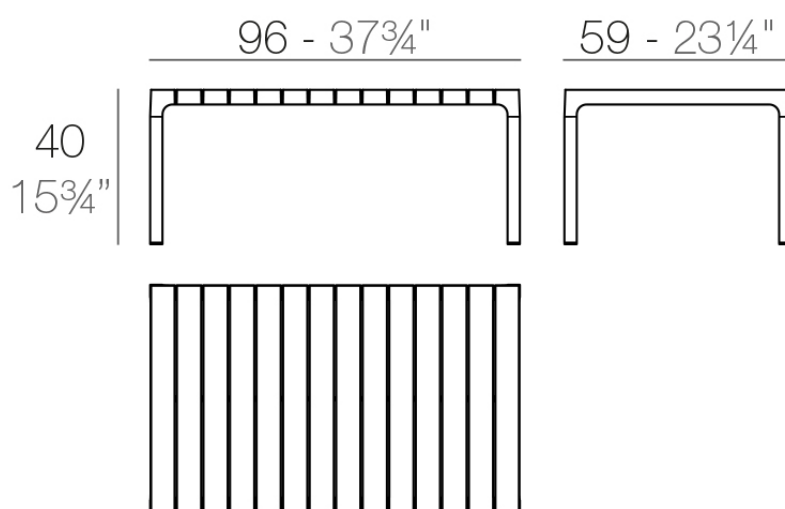

Spritz mesa sofa 96x59x40

por Archirivolto Design

Spritz, diseñada por Archirivolto Design, captura la esencia de las tardes de verano con una línea de muebles exteriores que combina simplicidad y funcionalidad. Inspirada en las vallas blancas de playa y sus delicadas geometrías, cada pieza aporta un toque de frescura y elegancia a un espacio exterior.

Info

Descripción

Peso: 8.98 Kg

SPRITZ Mesa Baja
SPRITZ Low Table

Acabados

acabados

BASIC PP
Ref. 56026

white