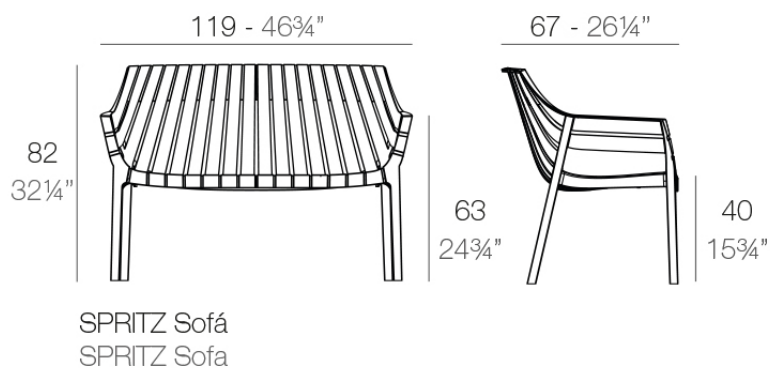

Spritz sofa

by Archirivolto Design

Spritz, diseñada por Archirivolto Design, captura la esencia de las tardes de verano con una línea de muebles exteriores que combina simplicidad y funcionalidad. Inspirada en las vallas blancas de playa y sus delicadas geometrías, cada pieza aporta un toque de frescura y elegancia a un espacio exterior.

Info

Description

Fabricado en polipropileno por inyección y reforzado con fibra de vidrio. Apilable. Disponible en varios colores. Apto para uso interior y exterior.

Weight: 12.36 Kg

Accessories

- **Tejidos**

Tejidos

Finishes

acabados

BASIC PP
Ref. 56025

white

ecu

tortora

black