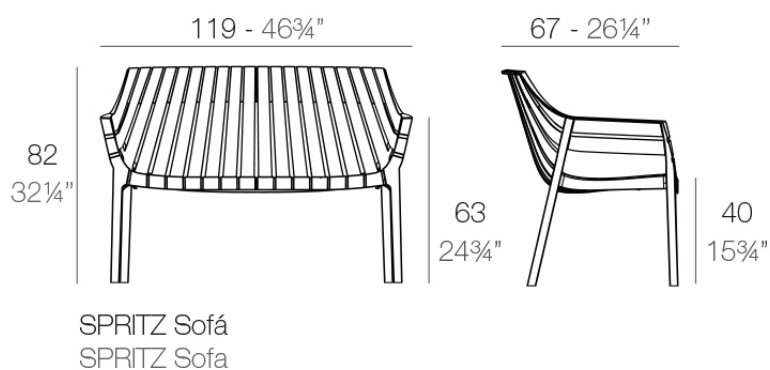

Spritz sofa

por Archirivolto Design

Spritz, diseñada por Archirivolto Design, captura la esencia de las tardes de verano con una línea de muebles exteriores que combina simplicidad y funcionalidad. Inspirada en las vallas blancas de playa y sus delicadas geometrías, cada pieza aporta un toque de frescura y elegancia a un espacio exterior.

Info

Descripción

Fabricado en polipropileno por inyección y reforzado con fibra de vidrio. Apilable. Disponible en varios colores. Apto para uso interior y exterior.

Peso: 12.36 Kg

Accesorios

- **Tejidos**

Tejidos

Acabados

acabados

BASIC PP
Ref. 56025

white

ecu

tortora

black