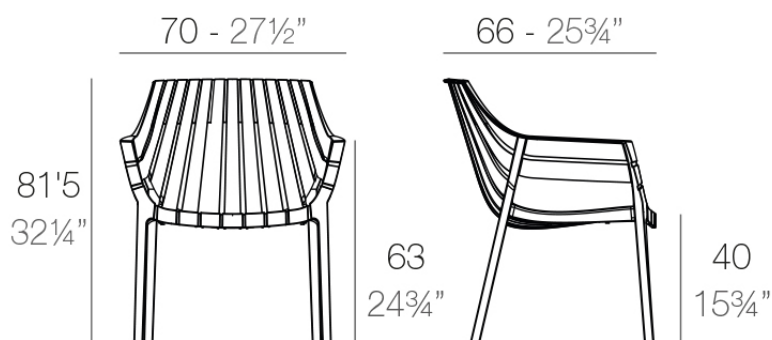

## Spritz butaca

por Archirivolto Design

Spritz, diseñada por Archirivolto Design, captura la esencia de las tardes de verano con una línea de muebles exteriores que combina simplicidad y funcionalidad. Inspirada en las vallas blancas de playa y sus delicadas geometrías, cada pieza aporta un toque de frescura y elegancia a un espacio exterior.

### Descripción

Fabricado en polipropileno por inyección y reforzado con fibra de vidrio. Apilable. Disponible en varios colores. Apto para uso interior y exterior.

Peso: 6.58 Kg

SPRITZ Sillón  
SPRITZ Lounge Chair