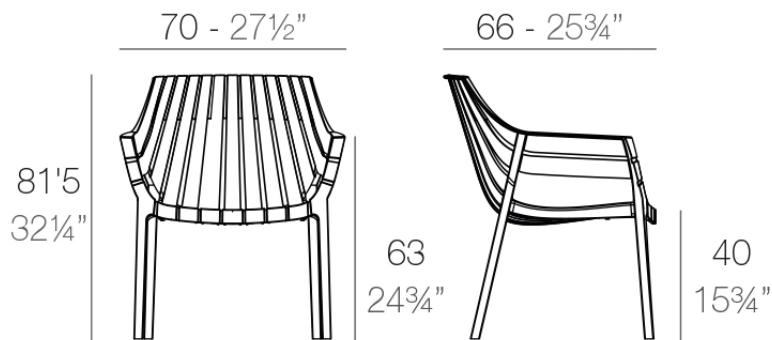

Spritz butaca

by Archirivolto Design

Spritz, diseñada por Archirivolto Design, captura la esencia de las tardes de verano con una línea de muebles exteriores que combina simplicidad y funcionalidad. Inspirada en las vallas blancas de playa y sus delicadas geometrías, cada pieza aporta un toque de frescura y elegancia a un espacio exterior.

Info

Description

Fabricado en polipropileno por inyección y reforzado con fibra de vidrio. Apilable. Disponible en varios colores. Apto para uso interior y exterior.

Weight: 6.58 Kg

SPRITZ Sillón
SPRITZ Lounge Chair