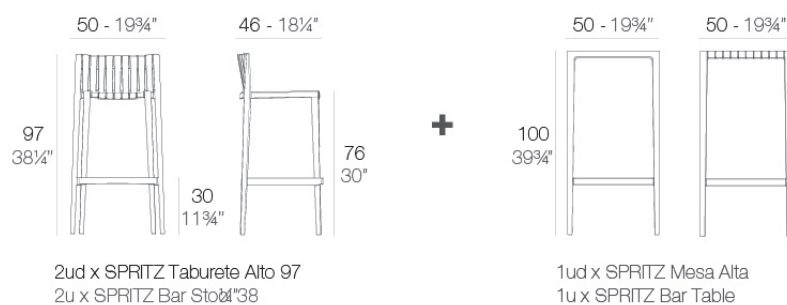

Spritz set mesa+2 taburetes h:97cm

por Archirivolto Design

Spritz, diseñada por Archirivolto Design, captura la esencia de las tardes de verano con una línea de muebles exteriores que combina simplicidad y funcionalidad. Inspirada en las vallas blancas de playa y sus delicadas geometrías, cada pieza aporta un toque de frescura y elegancia a un espacio exterior.

Info

Descripción

Fabricado en polipropileno por inyección y reforzado con fibra de vidrio. Apilable. Disponible en varios colores. Apto para uso interior y exterior.

Peso: 19.26 Kg

Acabados

acabados

BASIC PP
Ref. 56022