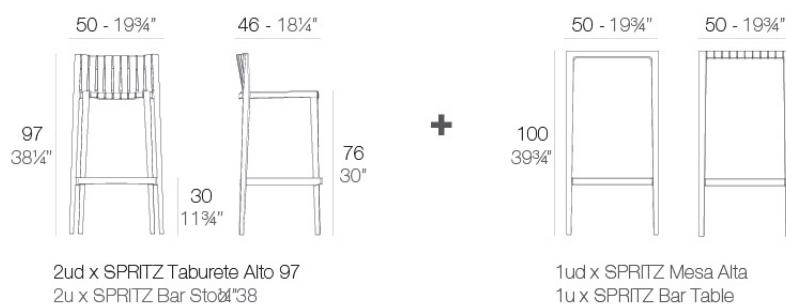

## Spritz set mesa+2 taburetes h:97cm por Archirivolto Design

Spritz, diseñada por Archirivolto Design, captura la esencia de las tardes de verano con una línea de muebles exteriores que combina simplicidad y funcionalidad. Inspirada en las vallas blancas de playa y sus delicadas geometrías, cada pieza aporta un toque de frescura y elegancia a un espacio exterior.

### Descripción

Fabricado en polipropileno por inyección y reforzado con fibra de vidrio. Apilable. Disponible en varios colores. Apto para uso interior y exterior.

Peso: 19.26 Kg