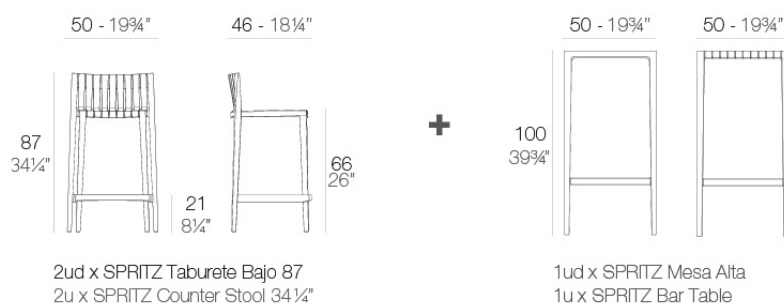

## Spritz set mesa+2 taburetes h:87cm

por Archirivolto Design

La colección de muebles de exterior Spritz, diseñada por Archirivolto Design para Vondom. Las **vallas de madera blancas que bordean la playa**, las pequeñas tiras que se suceden, en su geometría perfecta. Esa es la imagen que inspiró la colección, que se compone de los detalles robados de esta idea.

### Descripción

Fabricado en polipropileno por inyección y reforzado con fibra de vidrio. Apilable. Disponible en varios colores. Apto para uso interior y exterior.

Peso: 19.16 Kg