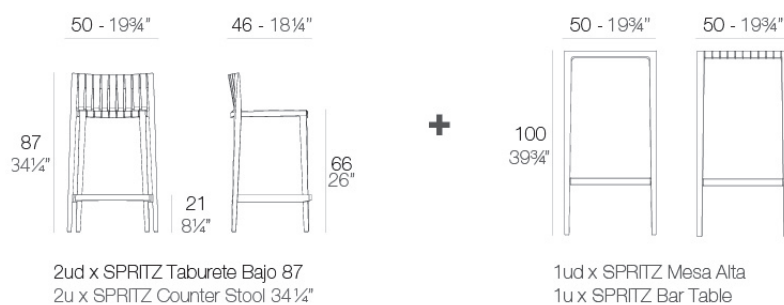

## Spritz set mesa+2 taburetes h:87cm

por Archirivolto Design

Spritz, diseñada por Archirivolto Design, captura la esencia de las tardes de verano con una línea de muebles exteriores que combina simplicidad y funcionalidad. Inspirada en las vallas blancas de playa y sus delicadas geometrías, cada pieza aporta un toque de frescura y elegancia a un espacio exterior.

### Descripción

Fabricado en polipropileno por inyección y reforzado con fibra de vidrio. Apilable. Disponible en varios colores. Apto para uso interior y exterior.

Peso: 19.16 Kg