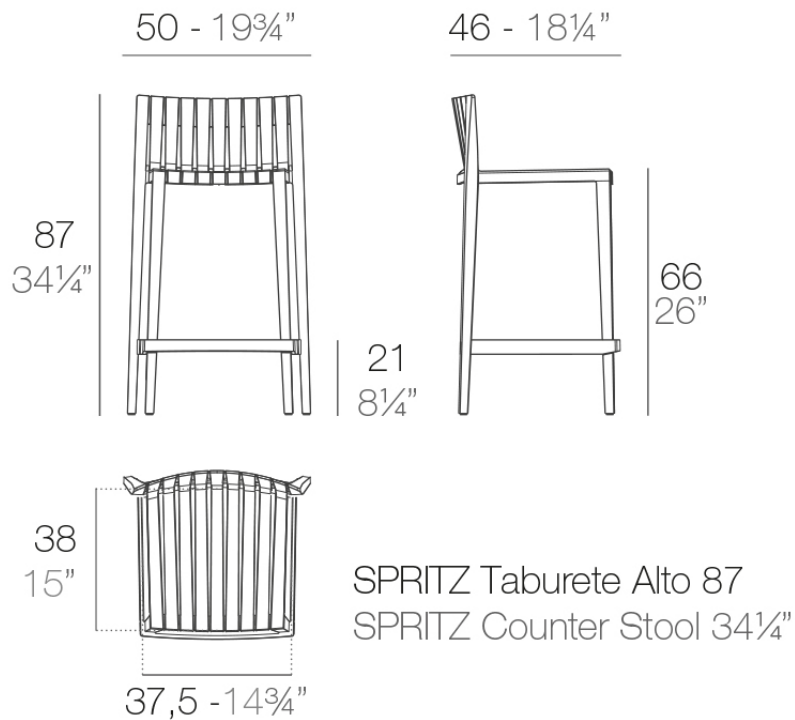

Spritz taburete 50x46x87

by Archirivolto Design

Spritz, diseñada por Archirivolto Design, captura la esencia de las tardes de verano con una línea de muebles exteriores que combina simplicidad y funcionalidad. Inspirada en las vallas blancas de playa y sus delicadas geometrías, cada pieza aporta un toque de frescura y elegancia a un espacio exterior.

Info

Description

Fabricado en polipropileno por inyección y reforzado con fibra de vidrio. Apilable. Disponible en varios colores. Apto para uso interior y exterior.

Weight: 5.45 Kg

Accessories

- **Tejidos**

Tejidos

Finishes

acabados

BASIC PP
Ref. 56020

white

ecru

tortora

black