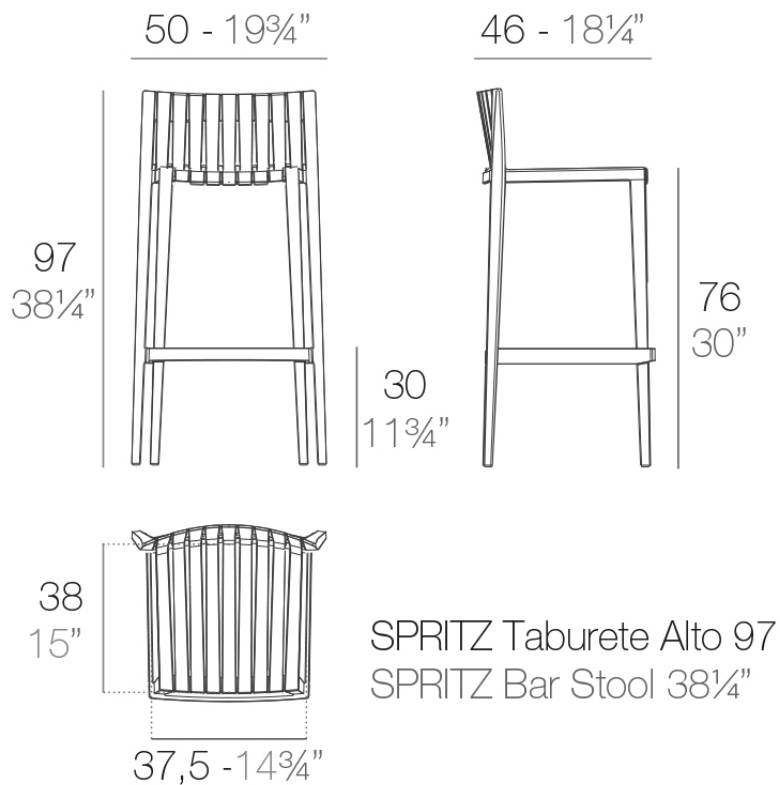

Spritz taburete 50x46x97

by Archirivolto Design

Spritz, diseñada por Archirivolto Design, captura la esencia de las tardes de verano con una línea de muebles exteriores que combina simplicidad y funcionalidad. Inspirada en las vallas blancas de playa y sus delicadas geometrías, cada pieza aporta un toque de frescura y elegancia a un espacio exterior.

Info

Description

Fabricado en polipropileno por inyección y reforzado con fibra de vidrio. Apilable. Disponible en varios colores. Apto para uso interior y exterior.

Weight: 5.51 Kg

Accessories

- **Tejidos**

Tejidos

Finishes

acabados

BASIC PP
Ref. 56019

white

ecu

tortora

black