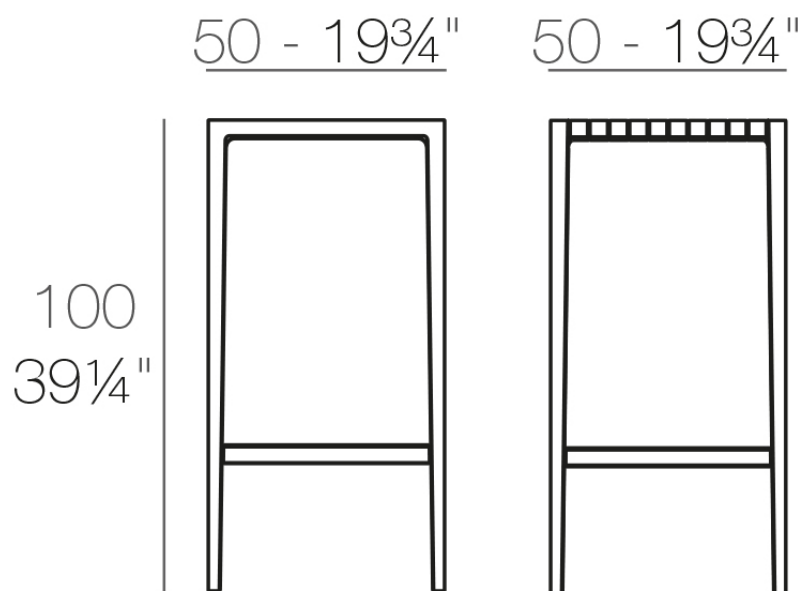

Info

Description

Fabricado en polipropileno por inyección y reforzado con fibra de vidrio. Apilable. Disponible en varios colores. Apto para uso interior y exterior.

Weight: 8.23 Kg

SPRITZ Mesa Alta
SPRITZ Bar Table