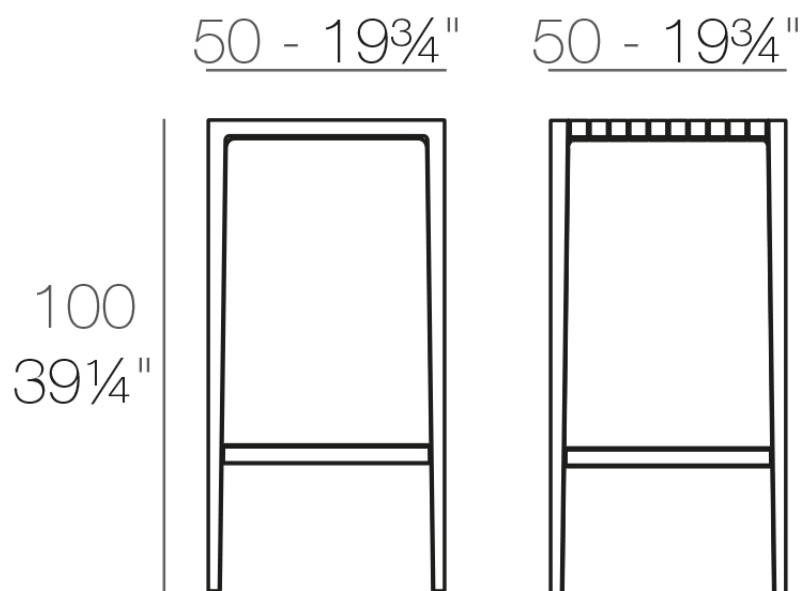

Info

Descripción

Fabricado en polipropileno por inyección y reforzado con fibra de vidrio. Apilable. Disponible en varios colores. Apto para uso interior y exterior.

Peso: 8.23 Kg

SPRITZ Mesa Alta
SPRITZ Bar Table

Acabados

acabados

BASIC PP
Ref. 56018

white

ecu

tortora

black

Disponibile en varios colores