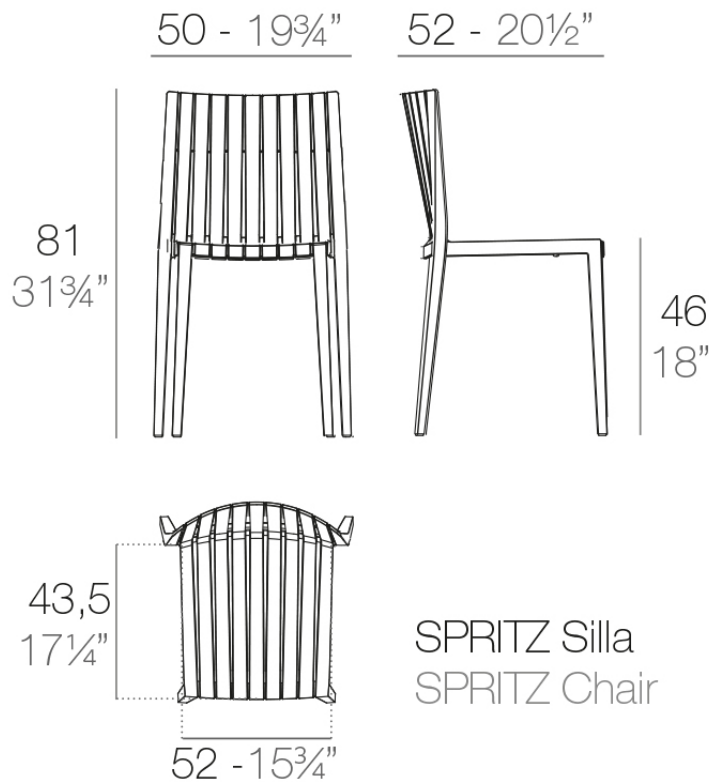

## Spritz silla

por Archirivolto Design

Spritz, diseñada por Archirivolto Design, captura la esencia de las tardes de verano con una línea de muebles exteriores que combina simplicidad y funcionalidad. Inspirada en las vallas blancas de playa y sus delicadas geometrías, cada pieza aporta un toque de frescura y elegancia a un espacio exterior.

### Descripción

Fabricado en polipropileno por inyección y reforzado con fibra de vidrio. Apilable. Disponible en varios colores. Apto para uso interior y exterior.

Peso: 5.01 Kg