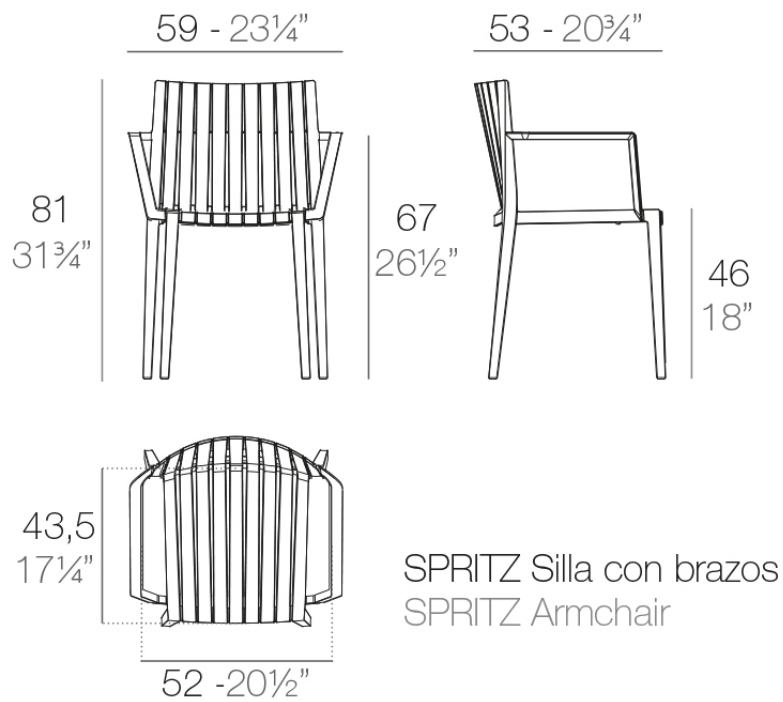

## Spritz silla con brazos

por Archirivolto Design

Spritz, diseñada por Archirivolto Design, captura la esencia de las tardes de verano con una línea de muebles exteriores que combina simplicidad y funcionalidad. Inspirada en las vallas blancas de playa y sus delicadas geometrías, cada pieza aporta un toque de frescura y elegancia a un espacio exterior.

### Descripción

Fabricado en polipropileno por inyección y reforzado con fibra de vidrio. Apilable. Disponible en varios colores. Apto para uso interior y exterior.

Peso: 5.76 Kg