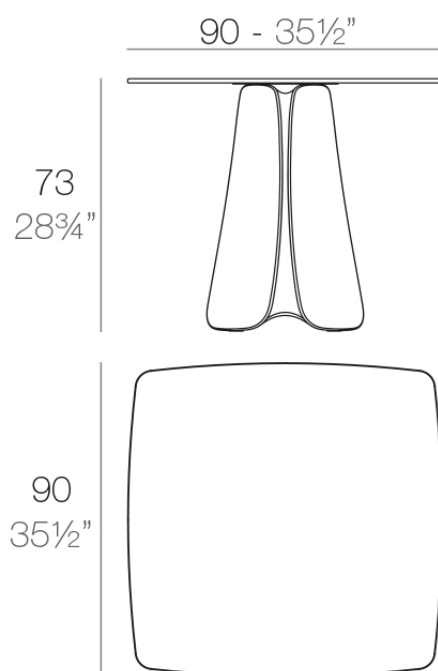

Pezzettina mesa 90x90x73

by Archirivolto Design

La colección de mobiliario de exterior Pezzettina, diseñada por Archirivolto Design para Vondom, está inspirada en la naturaleza. Un pensamiento, una inspiración que se materializa en un producto original de formas fluidas y expresivas.

Info

Description

Fabricado con resina de polietileno mediante moldeo rotacional con doble pared. 100% Reciclable. Apto para exterior e interior. Disponible en varios acabados.

Weight: 35.8 Kg

PEZZETTINA Mesa 90x90