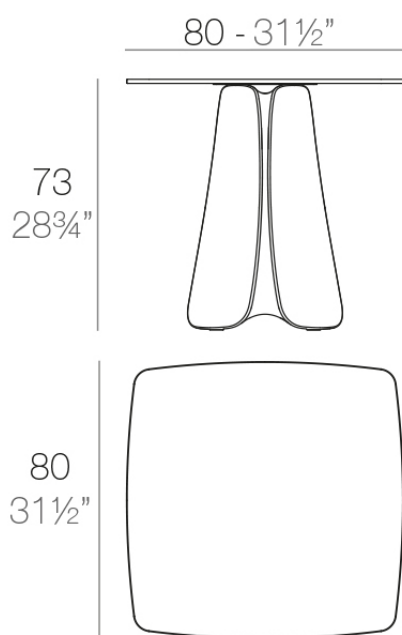

Pezzettina mesa 80x80x73

by Archirivolto Design

La colección de mobiliario de exterior Pezzettina, diseñada por Archirivolto Design para Vondom, está inspirada en la naturaleza. Un pensamiento, una inspiración que se materializa en un producto original de formas fluidas y expresivas.

Info

Description

Fabricado con resina de polietileno mediante moldeo rotacional con doble pared. 100% Reciclable. Apto para exterior e interior. Disponible en varios acabados.

Weight: 32.3 Kg

PEZZETTINA Mesa 80x80