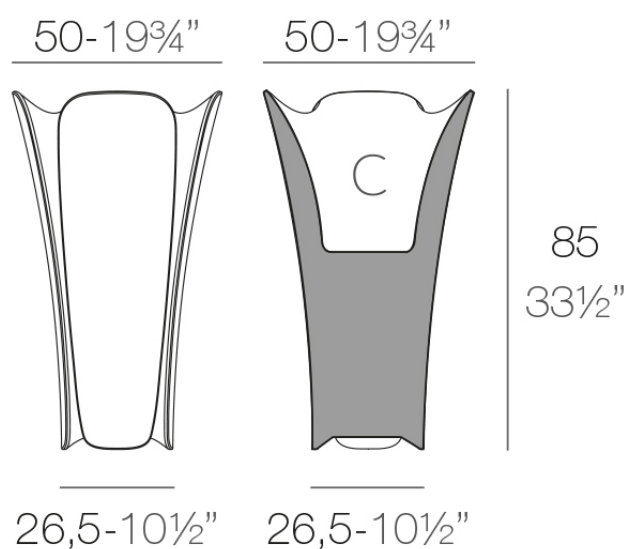

Pezzettina maceteros 50x50x85

by Archirivolto Design

La colección de mobiliario de exterior Pezzettina, diseñada por Archirivolto Design para Vondom, está inspirada en la naturaleza. Un pensamiento, una inspiración que se materializa en un producto original de formas fluidas y expresivas.

Info

Description

Macetero fabricado con resina de polietileno mediante moldeo rotacional con doble pared. 100% Reciclable. Apto para exterior e interior. Disponible en varios acabados.

Weight: 8.03 Kg

PEZZETTINA Maceta Alta

C = 20 L

PEZZETTINA High Planter

C = 5 $\frac{1}{4}$ gal

Finishes

acabados

BASIC

Ref. 56009A

white 2001