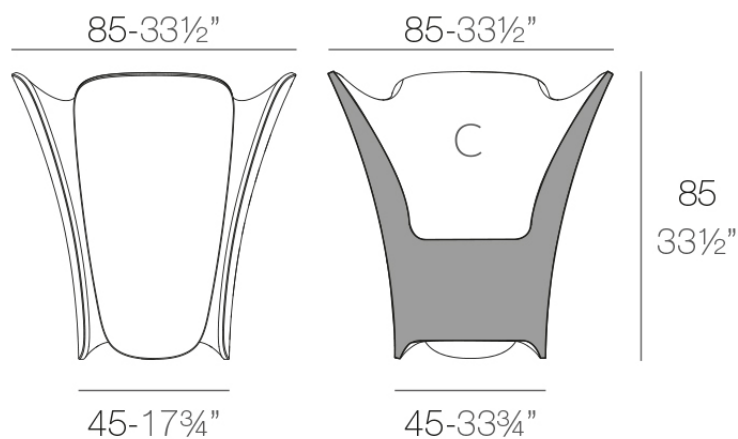

Info

Description

Macetero fabricado con resina de polietileno mediante moldeo rotacional con doble pared. 100% Reciclable. Apto para exterior e interior. Disponible en varios acabados.

Weight: 14 Kg

PEZZETTINA Maceta 85
PEZZETTINA Planter 85

C = 78 L
C = 20 1/2 gal