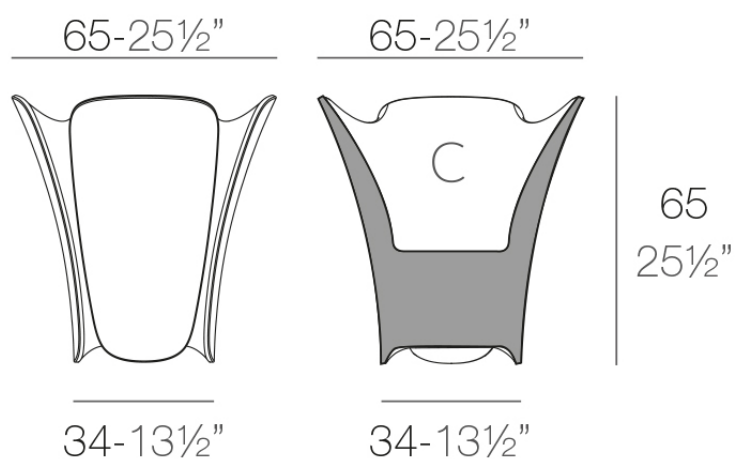

### Description

Macetero fabricado con resina de polietileno mediante moldeo rotacional con doble pared. 100% Reciclable. Apto para exterior e interior. Disponible en varios acabados.

Weight: 8.03 Kg

PEZZETTINA Maceta 65