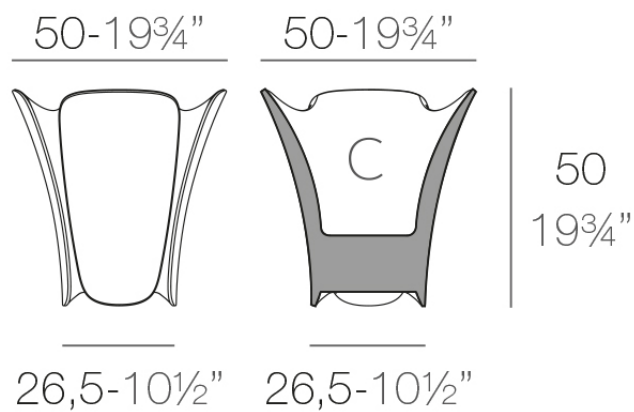

Pezzettina maceteros 50x50x50

by Archirivolto Design

La colección de mobiliario de exterior Pezzettina, diseñada por Archirivolto Design para Vondom, está inspirada en la naturaleza. Un pensamiento, una inspiración que se materializa en un producto original de formas fluidas y expresivas.

Info

Description

Macetero fabricado con resina de polietileno mediante moldeo rotacional con doble pared. 100% Reciclable. Apto para exterior e interior. Disponible en varios acabados.

Weight: 5.02 Kg

PEZZETTINA Maceta 50

C = 18 L

PEZZETTINA Planter 50

C = 4³/₄ gal

Finishes

acabados

BASIC

Ref. 56006A

white 2001