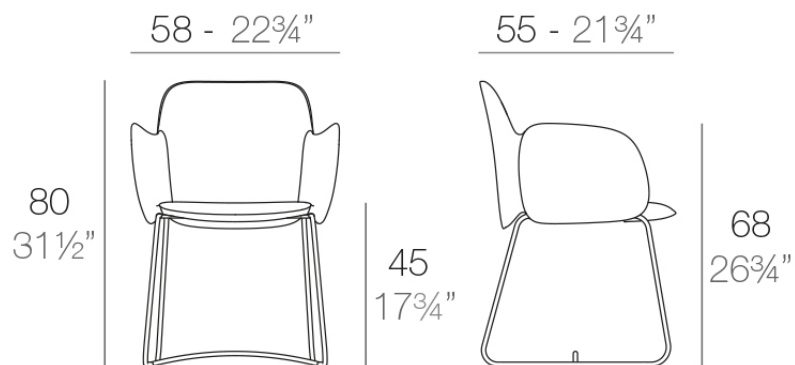

Info

Description

Fabricado con resina de polietileno mediante moldeo rotacional con doble pared. Las patas son de acero Inoxidable barnizado a juego con el asiento. Apto para exterior e interior. Disponible en varios acabados.

Weight: 10.86 Kg

PEZZETTINA Silla con brazos
PEZZETTINA Armchair

Finishes

acabados

BASIC

Ref. 56005

white 2001

ecru 2003