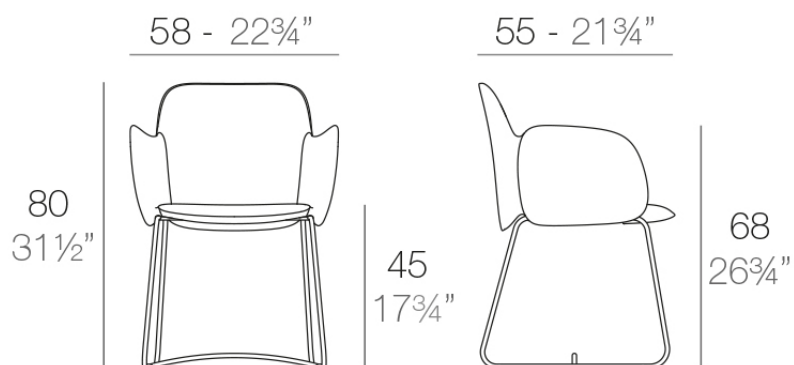

Info

Descripción

Fabricado con resina de polietileno mediante moldeo rotacional con doble pared. Las patas son de acero Inoxidable barnizado a juego con el asiento. Apto para exterior e interior. Disponible en varios acabados.

Peso: 10.86 Kg

PEZZETTINA Silla con brazos
PEZZETTINA Armchair

Acabados

acabados

BASIC

Ref. 56005

white 2001

ecru 2003