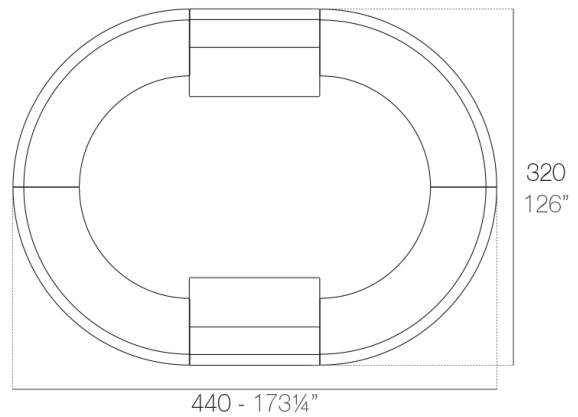

Info

Description

Fabricado con resina de polietileno mediante moldeo rotacional con doble pared. 100% Reciclable. Apto para exterior e interior. Disponible en varios acabados.

Weight: 60.2 Kg

FIESTA Barra curva
FIESTA Curved counter

Combinations

2 x 56001 180 Barra - 180 Counter
4 x 56002 Barra curva - Curved counter

4 x 56023 120 Barra - 120 Counter
4 x 56002 Barra curva - Curved counter

4 x 56002 Barra curva - Curved counter

2 x 56023 120 Barra - 120 Counter
4 x 56002 Barra curva - Curved counter