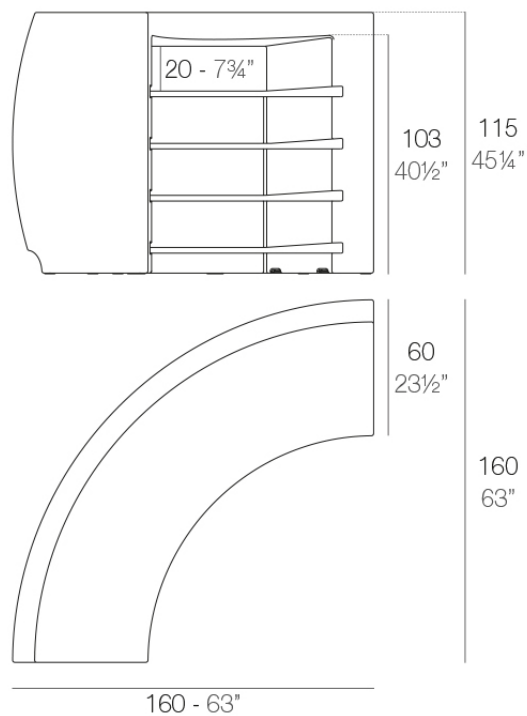

Fiesta barra curva

by Archirivolto Design

FIESTA, la barra de bar de diseño de **Archirivolto Design** para **VONDOM**: “el diseño significa belleza, armonía y libertad; no puede vincularse a reglas fijas ya establecidas, ni ser privilegio de una élite social o cultural”.

Info

Description

Fabricado con resina de polietileno mediante moldeo rotacional con doble pared. 100% Reciclable. Apto para exterior e interior. Disponible en varios acabados.

Weight: 60.2 Kg

FIESTA Barra curva
FIESTA Curved counter