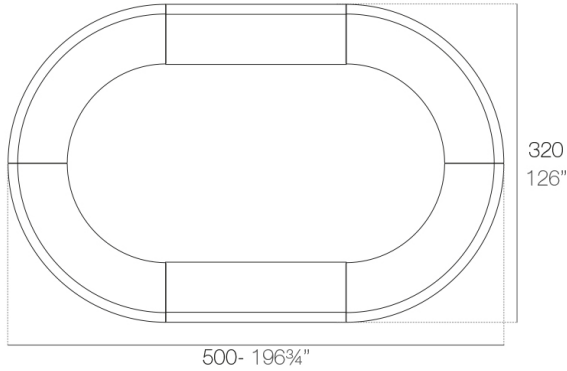

Info

Description

Fabricado con resina de polietileno mediante moldeo rotacional con doble pared. 100% Reciclable. Apto para exterior e interior. Disponible en varios acabados.

Weight: 60.2 Kg

FIESTA Barra curva
FIESTA Curved counter

Combinations

2 x 56001 180 Barra - 180 Counter
4 x 56002 Barra curva - Curved counter

4 x 56023 120 Barra - 120 Counter
4 x 56002 Barra curva - Curved counter

4 x 56002 Barra curva - Curved counter

2 x 56023 120 Barra - 120 Counter
4 x 56002 Barra curva - Curved counter