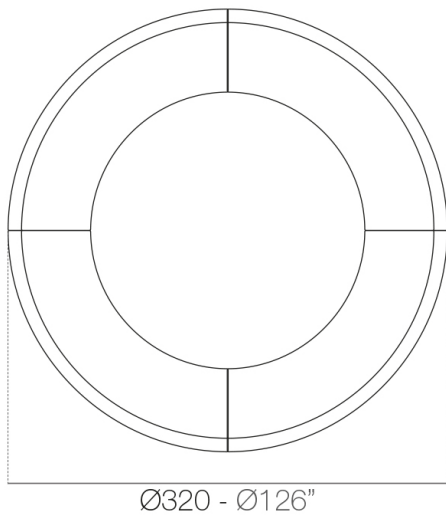

Fiesta barra curva

by Archirivolto Design

FIESTA, la barra de bar de diseño de **Archirivolto Design** para **VONDOM**: “el diseño significa belleza, armonía y libertad; no puede vincularse a reglas fijas ya establecidas, ni ser privilegio de una élite social o cultural”.

Info

Description

Fabricado con resina de polietileno mediante moldeo rotacional con doble pared. 100% Reciclable. Apto para exterior e interior. Disponible en varios acabados.

Weight: 60.2 Kg

FIESTA Barra curva
FIESTA Curved counter

Combinations

2 x 56001 180 Barra - 180 Counter
4 x 56002 Barra curva - Curved counter

4 x 56023 120 Barra - 120 Counter
4 x 56002 Barra curva - Curved counter

4 x 56002 Barra curva - Curved counter

2 x 56023 120 Barra - 120 Counter
4 x 56002 Barra curva - Curved counter