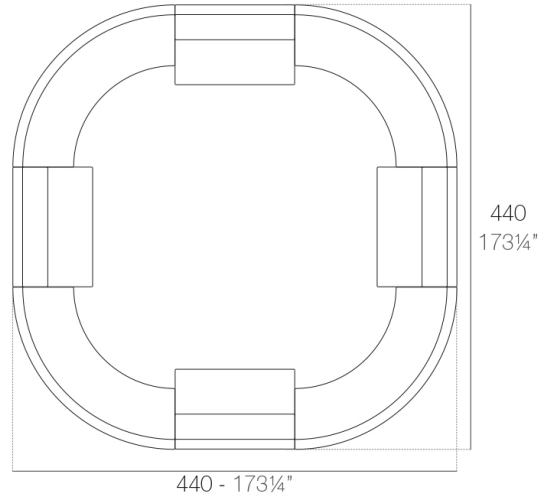

Info

Description

Fabricado con resina de polietileno mediante moldeo rotacional con doble pared. 100% Reciclable. Apto para exterior e interior. Disponible en varios acabados.

Weight: 60.2 Kg

FIESTA Barra curva
FIESTA Curved counter

Combinations

2 x 56001 180 Barra - 180 Counter
4 x 56002 Barra curva - Curved counter

4 x 56023 120 Barra - 120 Counter
4 x 56002 Barra curva - Curved counter

4 x 56002 Barra curva - Curved counter

2 x 56023 120 Barra - 120 Counter
4 x 56002 Barra curva - Curved counter