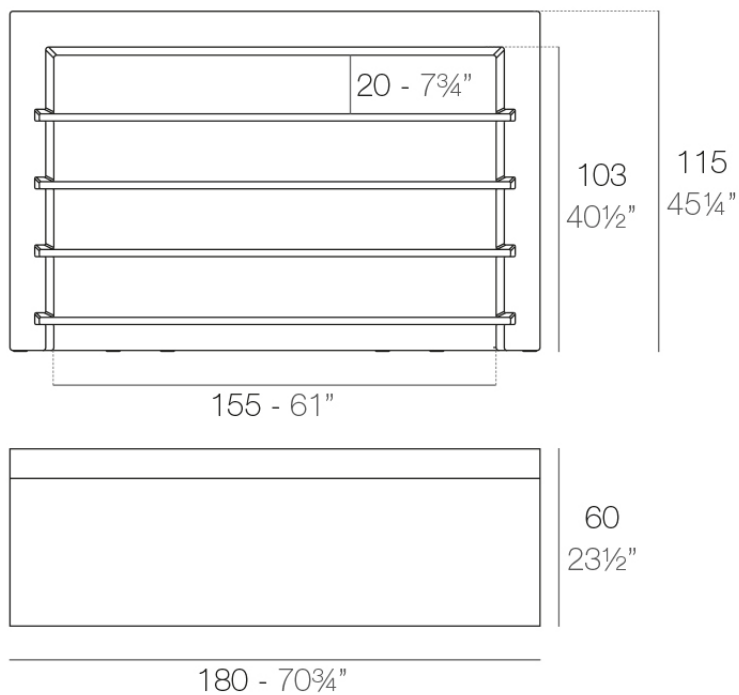

Info

Description

Fabricado con resina de polietileno mediante moldeo rotacional con doble pared. 100% Reciclable. Apto para exterior e interior. Disponible en varios acabados.

Weight: 54.2 Kg

FIESTA 180 Barra
FIESTA 180 Counter