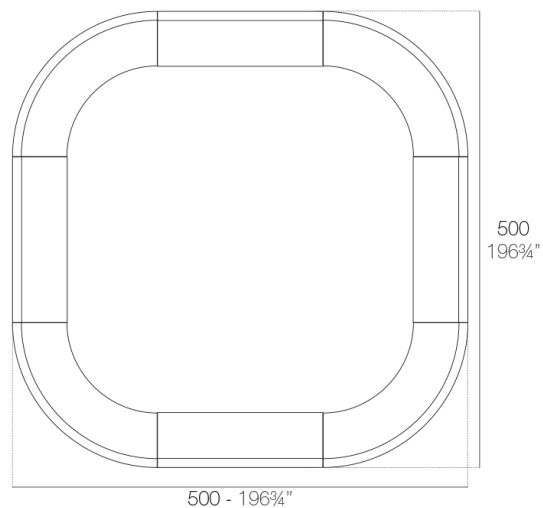

4 x 56001 Barra - 180 Counter
4 x 56002 Barra curva - Curved counter