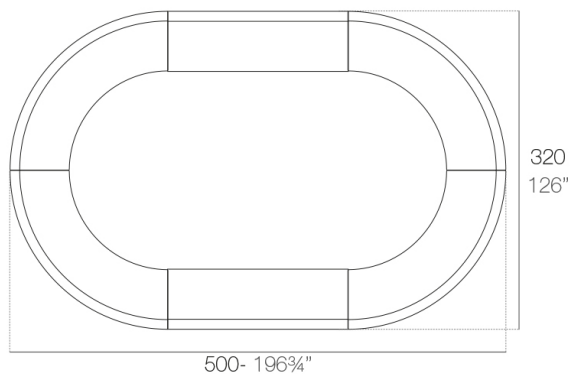

Combinations

---

2 x 56001 Barra - 180 Counter
4 x 56002 Barra curva - Curved counter