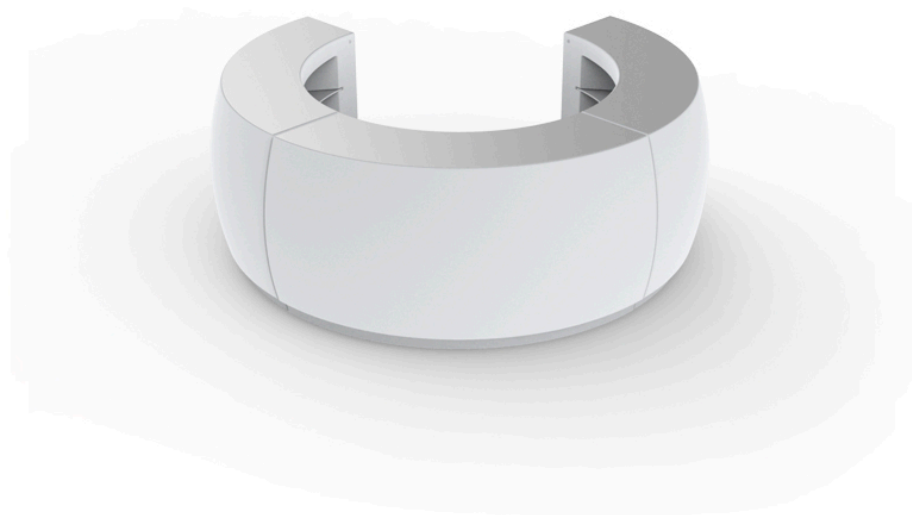

## Fiesta

por Archirivolto Design

**FIESTA**, la barra de bar de diseño de **Archirivolto Design** para **VONDOM**: “el diseño significa belleza, armonía y libertad; no puede vincularse a reglas fijas ya establecidas, ni ser privilegio de una élite social o cultural”.

### Descripción

Fabricado con resina de polietileno mediante moldeo rotacional con doble pared. 100% Reciclable. Apto para exterior e interior. Disponible en varios acabados.