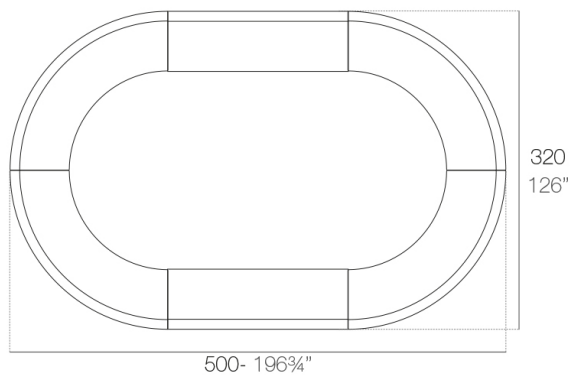

Info

Descripción

Fabricado con resina de polietileno mediante moldeo rotacional con doble pared. 100% Reciclable. Apto para exterior e interior. Disponible en varios acabados.

Módulos

FIESTA 180 Barra
FIESTA 180 Counter

FIESTA Barra curva
FIESTA Curved counter

FIESTA 120 Barra
FIESTA 120 Counter

Combinaciones

2 x 56001 Barra - 180 Counter
4 x 56002 Barra curva - Curved counter

4 x 56001 Barra - 180 Counter
4 x 56002 Barra curva - Curved counter