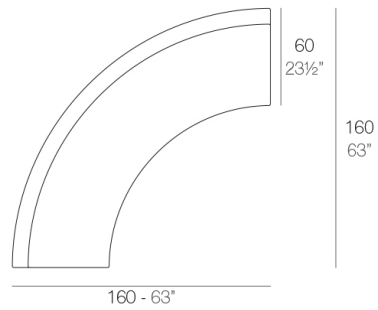

FIESTA Barra curva
FIESTA Curved counter