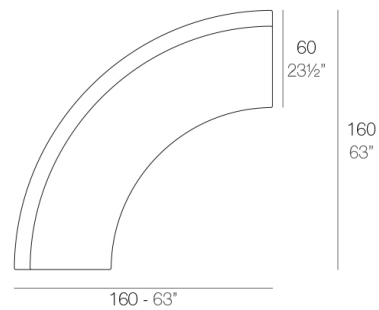

Info

Descripción

Fabricado con resina de polietileno mediante moldeo rotacional con doble pared. 100% Reciclable. Apto para exterior e interior. Disponible en varios acabados.

Módulos

FIESTA 180 Barra
FIESTA 180 Counter