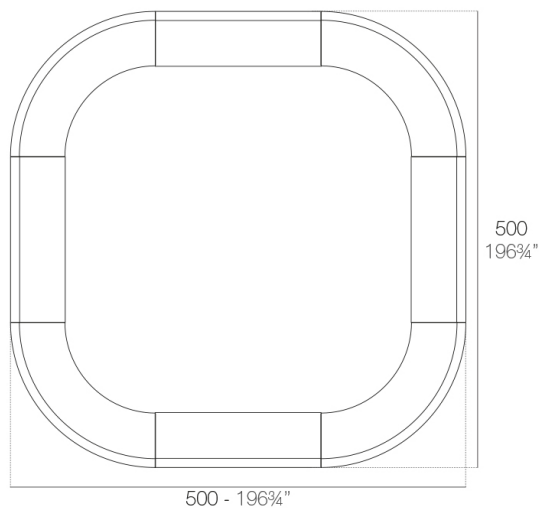

Info

Descripción

Fabricado con resina de polietileno mediante moldeo rotacional con doble pared. 100% Reciclable. Apto para exterior e interior. Disponible en varios acabados.

Módulos

FIESTA 180 Barra
FIESTA 180 Counter

FIESTA Barra curva
FIESTA Curved counter

FIESTA 120 Barra
FIESTA 120 Counter

Combinaciones

2 x 56001 Barra - 180 Counter
4 x 56002 Barra curva - Curved counter

4 x 56001 Barra - 180 Counter
4 x 56002 Barra curva - Curved counter