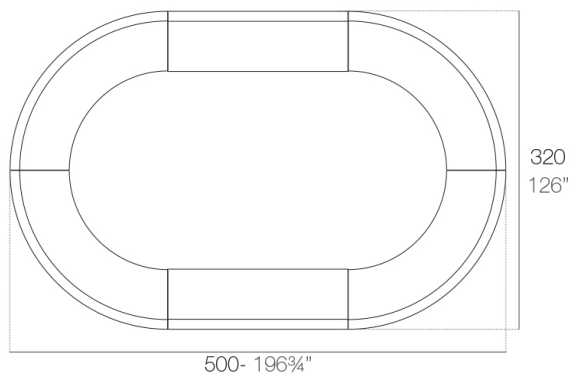

## Módulos

FIESTA 180 Barra  
FIESTA 180 Counter

FIESTA Barra curva  
FIESTA Curved counter

FIESTA 120 Barra  
FIESTA 120 Counter

## Combinaciones

---

**2 x 56001** Barra - 180 Counter  
**4 x 56002** Barra curva - Curved counter

**4 x 56001** Barra - 180 Counter  
**4 x 56002** Barra curva - Curved counter