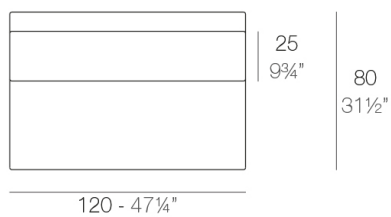

FIESTA 120 Barra
FIESTA 120 Counter