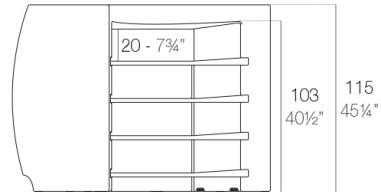

FIESTA Barra curva
FIESTA Curved counter