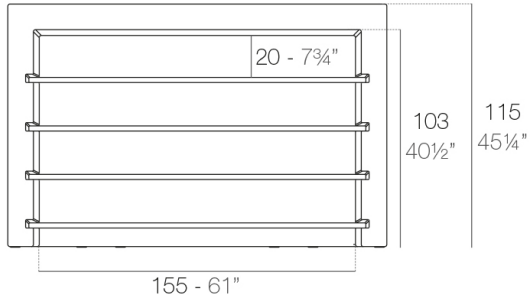

Módulos

FIESTA 180 Barra
FIESTA 180 Counter