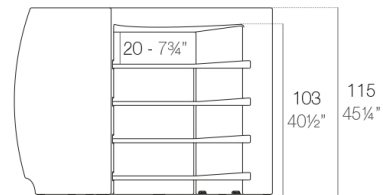

Info

Descripción

Fabricado con resina de polietileno mediante moldeo rotacional con doble pared. 100% Reciclable. Apto para exterior e interior. Disponible en varios acabados.

Módulos

FIESTA 180 Barra
FIESTA 180 Counter