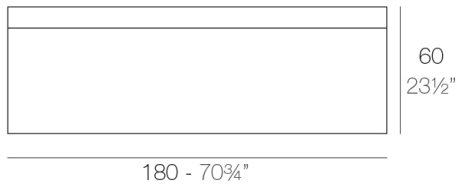

Módulos

FIESTA 180 Barra
FIESTA 180 Counter