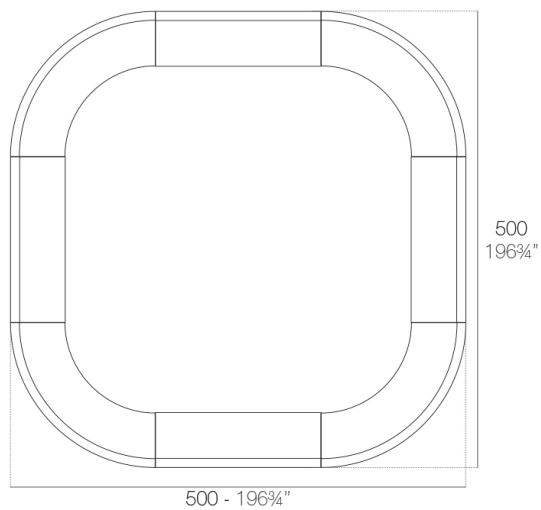

## Módulos

FIESTA 180 Barra  
FIESTA 180 Counter

FIESTA Barra curva  
FIESTA Curved counter

FIESTA 120 Barra  
FIESTA 120 Counter

## Combinaciones

---

**2 x 56001** Barra - 180 Counter  
**4 x 56002** Barra curva - Curved counter

**4 x 56001** Barra - 180 Counter  
**4 x 56002** Barra curva - Curved counter