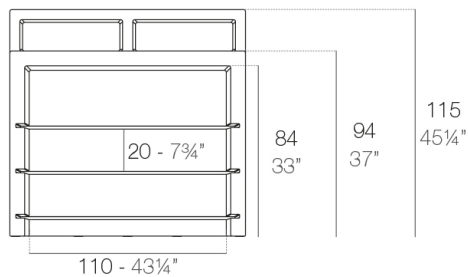

Info

Descripción

Fabricado con resina de polietileno mediante moldeo rotacional con doble pared. 100% Reciclable. Apto para exterior e interior. Disponible en varios acabados.

Módulos

FIESTA 180 Barra
FIESTA 180 Counter

FIESTA Barra curva
FIESTA Curved counter

FIESTA 120 Barra
FIESTA 120 Counter

Combinaciones

2 x 56001 Barra - 180 Counter
4 x 56002 Barra curva - Curved counter

4 x 56001 Barra - 180 Counter
4 x 56002 Barra curva - Curved counter