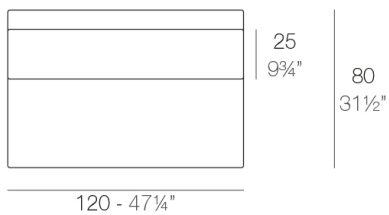

FIESTA 120 Barra
FIESTA 120 Counter