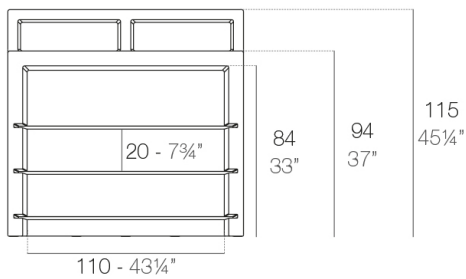

### Descripción

Fabricado con resina de polietileno mediante moldeo rotacional con doble pared. 100% Reciclable. Apto para exterior e interior. Disponible en varios acabados.

## Módulos

FIESTA 180 Barra  
FIESTA 180 Counter

FIESTA Barra curva  
FIESTA Curved counter

FIESTA 120 Barra  
FIESTA 120 Counter