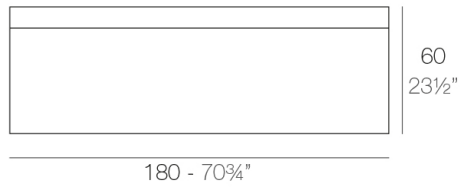

Fiesta

por Archirivolto Design

FIESTA, la barra de bar de diseño de **Archirivolto Design** para **VONDOM**: “el diseño significa belleza, armonía y libertad; no puede vincularse a reglas fijas ya establecidas, ni ser privilegio de una élite social o cultural”.

Info

Descripción

Fabricado con resina de polietileno mediante moldeo rotacional con doble pared. 100% Reciclable. Apto para exterior e interior. Disponible en varios acabados.

Módulos

FIESTA 180 Barra
FIESTA 180 Counter