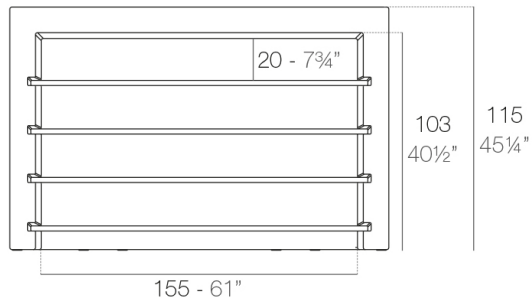

Info

Descripción

Fabricado con resina de polietileno mediante moldeo rotacional con doble pared. 100% Reciclable. Apto para exterior e interior. Disponible en varios acabados.

Módulos

FIESTA 180 Barra
FIESTA 180 Counter