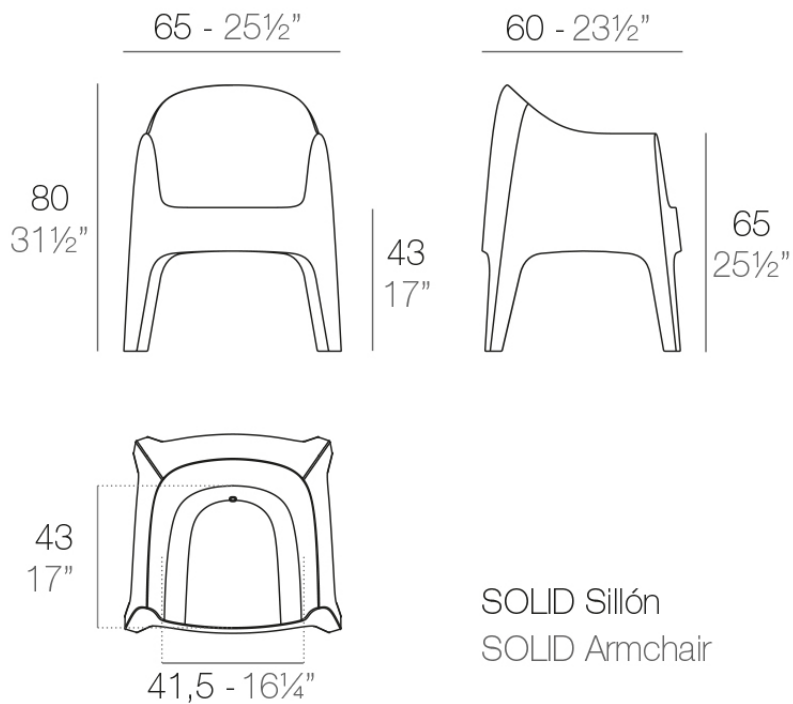

Info

Descripción

Fabricado en polipropileno por inyección con carga mineral. Apilable.
Disponible en varios colores. Apto para uso interior y exterior.

Peso: 7.5 Kg

Accesorios

- **Tejidos**

Tejidos

Acabados