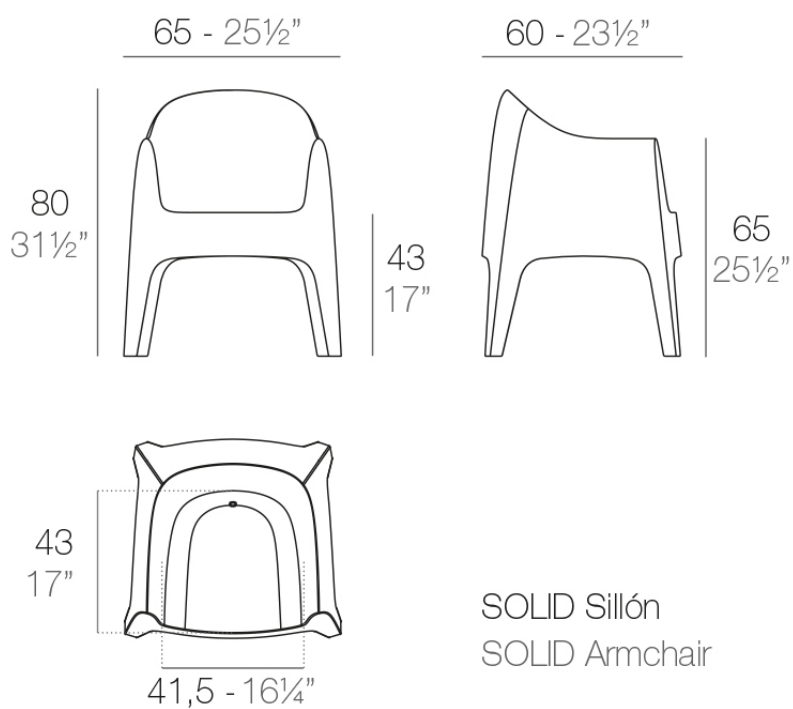

### Descripción

Fabricado en polipropileno por inyección con carga mineral. Apilable.  
Disponible en varios colores. Apto para uso interior y exterior.

Peso: 7.5 Kg