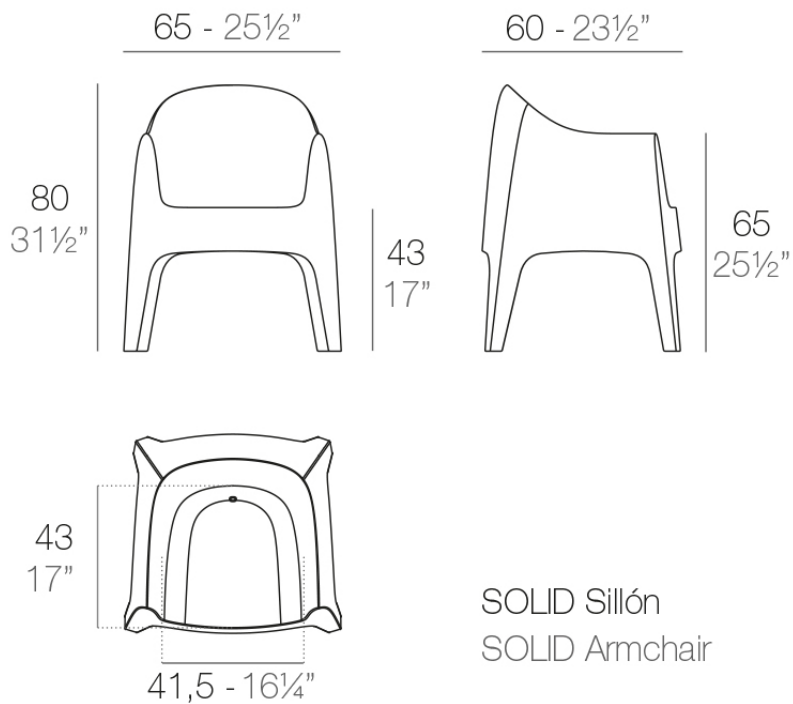

Info

Descripción

Fabricado en polipropileno por inyección con carga mineral. Apilable.
Disponibile en varios colores. Apto para uso interior y exterior.

Peso: 7.5 Kg

Accesorios

- **Tejidos**

Tejidos

Acabados