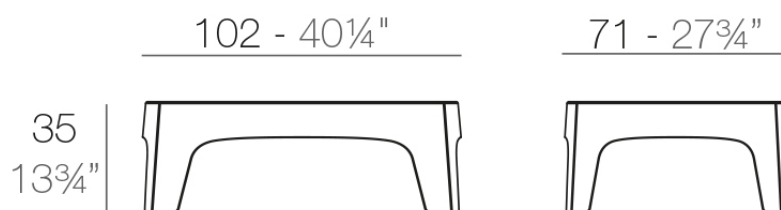

Info

Description

Fabricado en polipropileno por inyección con carga mineral. Apilable.
Disponibile en varios colores. Apto para uso interior y exterior.

Weight: 10 Kg

SOLID Mesa Baja
SOLID Low Table

Finishes