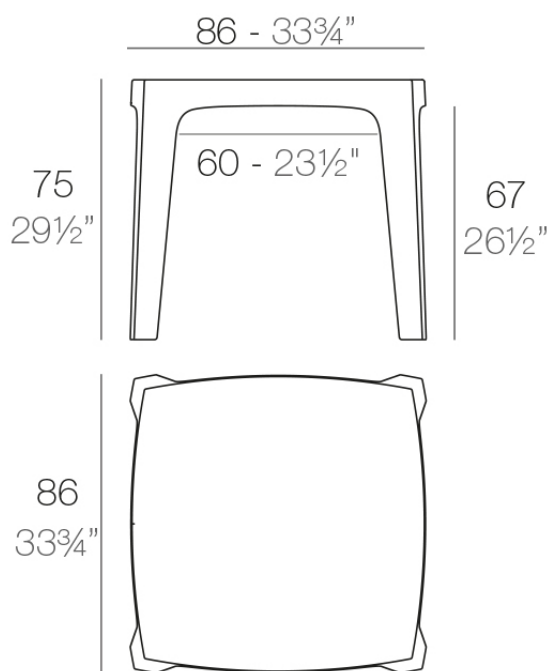

Info

Descripción

Fabricado en polipropileno por inyección con carga mineral. Apilable.
Disponibile en varios colores. Apto para uso interior y exterior.

Peso: 11 Kg

SOLID Mesa
SOLID Dinning Table

Acabados

acabados