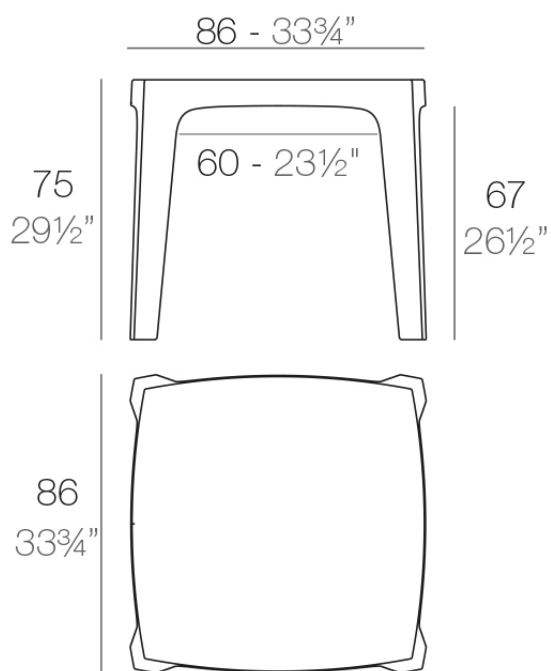

### Description

Fabricado en polipropileno por inyección con carga mineral. Apilable.  
Disponible en varios colores. Apto para uso interior y exterior.

Weight: 11 Kg

SOLID Mesa  
SOLID Dinning Table