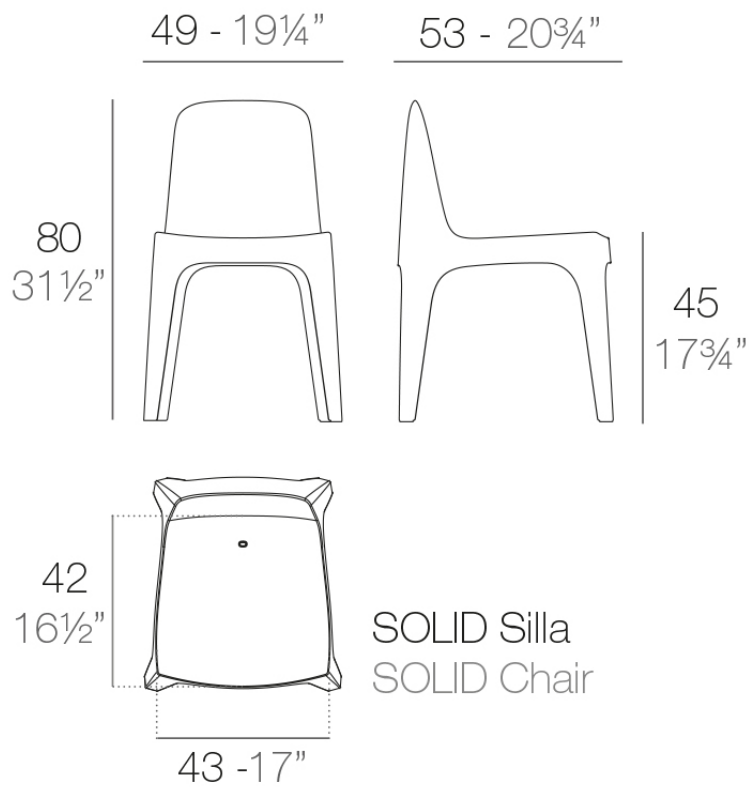

Solid silla

by Stefano Giovannoni

La colección de muebles de exterior Solid, diseñada por Stefano Giovannoni para Vondom es una familia de productos que a pesar de ser **ligeros, aportan estabilidad** a través de sus cortes y geometrías bien definidas, como si se tratara de piedra esculpida.

Info

Description

Fabricado en polipropileno por inyección con carga mineral. Apilable.
Disponible en varios colores. Apto para uso interior y exterior.

Weight: 4.43 Kg

Accessories

- **Tejidos**

Tejidos

Finishes