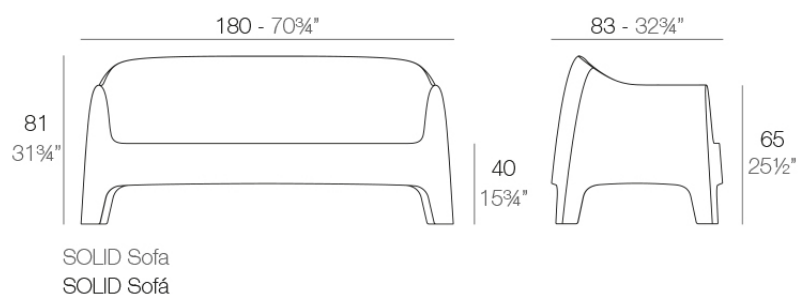

Info

Descripción

Fabricado en polipropileno por inyección con carga mineral. Apilable.
Disponible en varios colores. Apto para uso interior y exterior.

Peso: 30 Kg

Accesorios

- **Tejidos**

Tejidos

Acabados