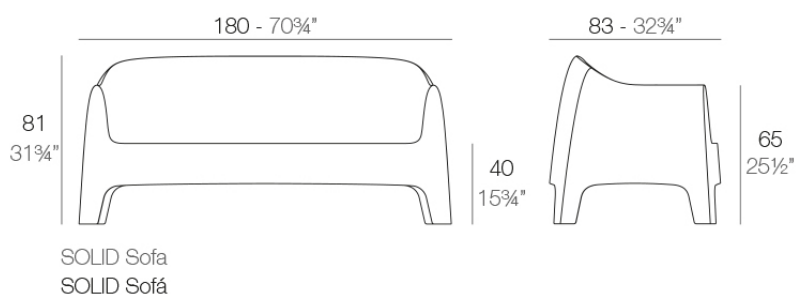

### Description

Fabricado en polipropileno por inyección con carga mineral. Apilable.  
Disponible en varios colores. Apto para uso interior y exterior.

Weight: 30 Kg