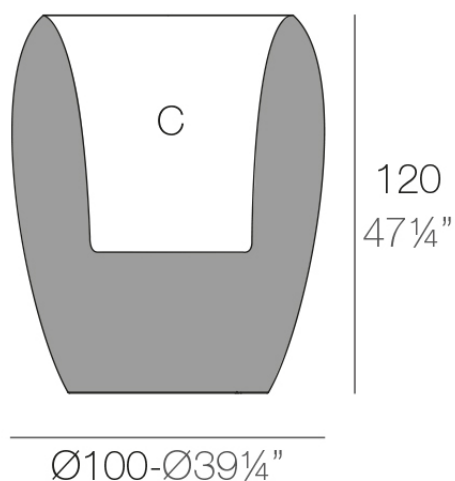

Info

Description

Macetero fabricado con resina de polietileno mediante moldeo rotacional con doble pared. 100% Reciclable. Apto para exterior e interior. Disponible en varios acabados.

Weight: 38.08 Kg

BLOW Macetero 100x120
BLOW Planter 100x120

C = Ø78 x 55 cm
C = Ø30³/₄" x 21³/₄"

Finishes

acabados

BASIC

Ref. 55020A

white 2001

ecru 2003

tortora 2004